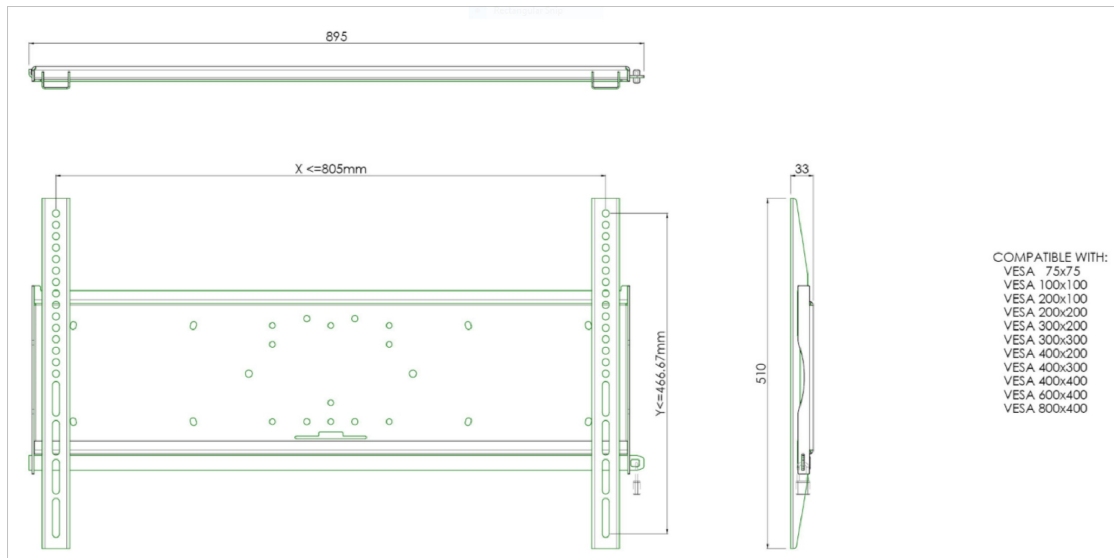

### Fixation murale universelle, max 805x466mm. 125kg

Tous les supports muraux universels sont compatible VESA. En plus d'un montage mural, nos kits de montage peuvent être utilisés pour un montage au plafond, via un kit de tubes et pour un montage au sol (utilisant des écrous) avec un pied adéquat. Ces montages comprennent des matériaux de fixation pour sécuriser le montage du moniteur. De plus, ils incluent une barre de sécurité ou de fixation, permettant la protection contre les vols, un cadenas devant être ajouté, séparément.

#### 01 LES SPÉCIFICATIONS

VESA min	75 x 75mm
VESA max	800 x 400mm

*Toutes les marques nommées sur ce site sont des marques déposées. iiyama ne pourra être tenu responsable d'éventuelles erreurs ou omissions contenues sur ce site. Tous les écrans LCD iiyama sont conformes à la norme ISO-9241-307:2008 pour ce qui concerne les défauts de pixel.*