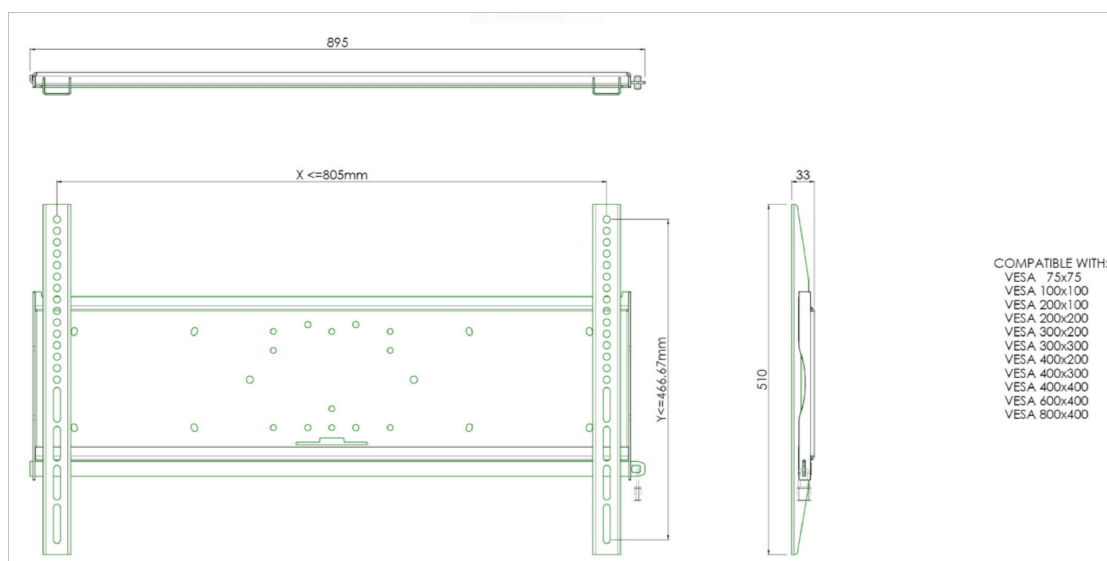

Univerzální nástěnný držák, max. 805 x 466 mm, 125 kg

Univerzální držák na zeď je kompatibilní se standardem VESA. Kromě montáže na stěnu lze všechny naše nástěnné držáky použít pro stropní montáž (pomocí spojovacích šroubů) spolu s podstavcem. Úchyty jsou upevňovací materiál, které udržují držák na displeji. Kromě toho, že obsahují bezpečnostní prvky, tak Vám nabízí ochranu proti krádeži (pomocí visacího zámku).

01 SPECIFIKACE

VESA minimum

75 x 75mm

VESA maximum

800 x 400mm

Všechny ochranné známky jsou registrovány a chráněny. Vyhrazené právo na změny. Veškeré ploché panely LCD splňují normu ISO-9241-307:2008 v oblasti počtu vadných pixelů.