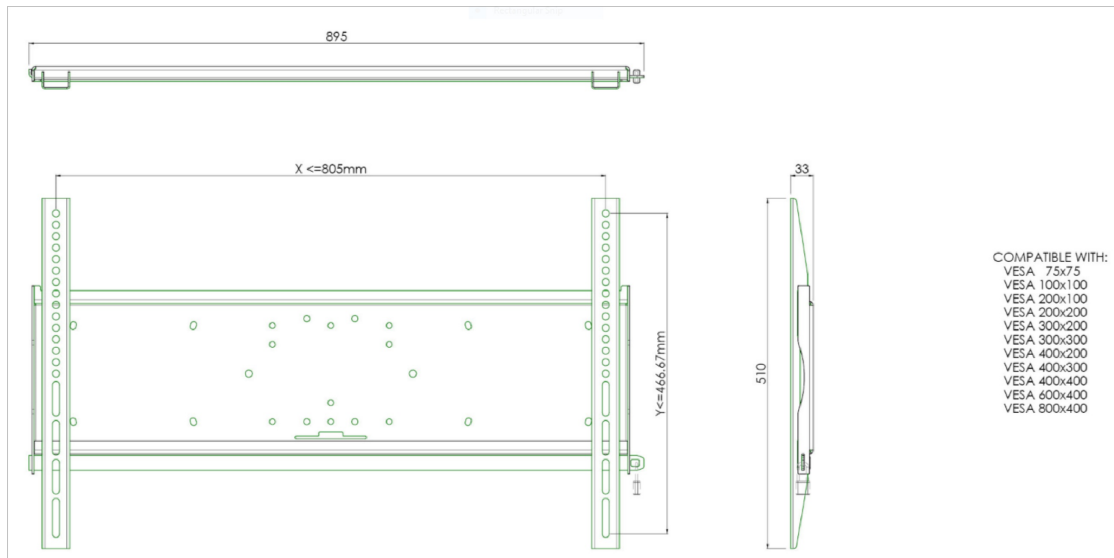

Fixation murale universelle, max 805x466mm. 125kg

Tous les supports muraux universels sont compatible VESA. En plus d'un montage mural, nos kits de montage peuvent être utilisés pour un montage au plafond, via un kit de tubes et pour un montage au sol (utilisant des écrous) avec un pied adéquat. Ces montages comprennent des matériaux de fixation pour sécuriser le montage du moniteur. De plus, ils incluent une barre de sécurité ou de fixation, permettant la protection contre les vols, un cadenas devant être ajouté, séparément.

01 LES SPÉCIFICATIONS

VESA min	75 x 75mm
VESA max	800 x 400mm

Toutes les marques nommées sur ce site sont des marques déposées. iiyama ne pourra être tenu responsable d'éventuelles erreurs ou omissions contenues sur ce site. Tous les écrans LCD iiyama sont conformes à la norme ISO-9241-307:2008 pour ce qui concerne les défauts de pixel.