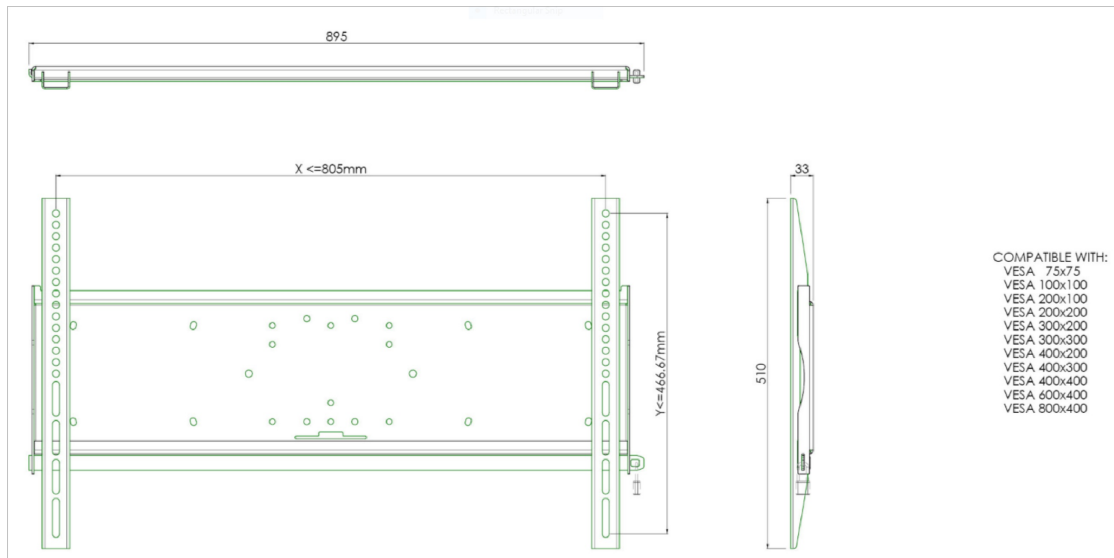

Universal wall mount, max 805x466mm. 125kg

All universal wall mounts are VESA compatible. Besides wall mounting, our wall mounts can be used for ceiling mounting in combination with a tube set, and directly fastened to the stands thanks to its 170 x 140 mm mounting pattern. The mounts include fastening material to secure the mount to the display. Furthermore they include a safety bar or fixation, offering you protection from theft; a padlock is to be added separately.

01 ТЕХНИЧЕСКИЕ ХАРАКТЕРИСТИКИ

VESA minimum	75 x 75mm
VESA maximum	800 x 400mm

Все товарные знаки и торговые марки являются собственностью их владельцев и они защищены. Ошибки и изменения допускаются. Спецификации могут быть изменены без уведомления. Все LCD мониторы соответствуют стандарту ISO-9241-307:2008 по политике битых пикселей.