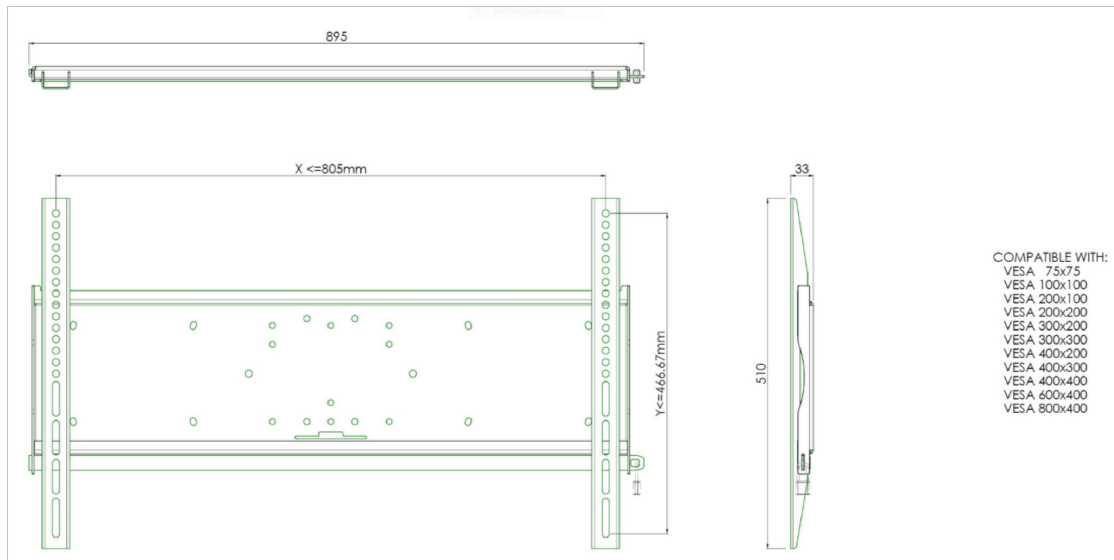

## Univerzalni nosač za zid, max 805x466mm. do 125kg

Svi univerzalni zidni nosači su kompatibilni sa VESA standardom. Pored zidne montaže, naši zidni nosači se mogu koristiti za montažu na plafon u kombinaciji sa kompletom cevi i direktno se pričvršćuju na postolje zahvaljujući VESA standardu montiranja 170x140 mm. Nosači uključuju element koji pričvršćuje nosač za ekran. Pored toga, uključuju sigurnosnu šipku ili učvršćivanje, nudeći vam zaštitu od krađe; katanac treba kupiti odvojeno.

### 01 TEHNIČKA SPECIFIKACIJA

VESA minimum

75 x 75mm

VESA maksimum

800 x 400mm

All trademarks and registered trademarks acknowledged. E & O E. Specification subject to change without notice. All LCD's comply with ISO-9241-307:2008 in connection with pixel defects.