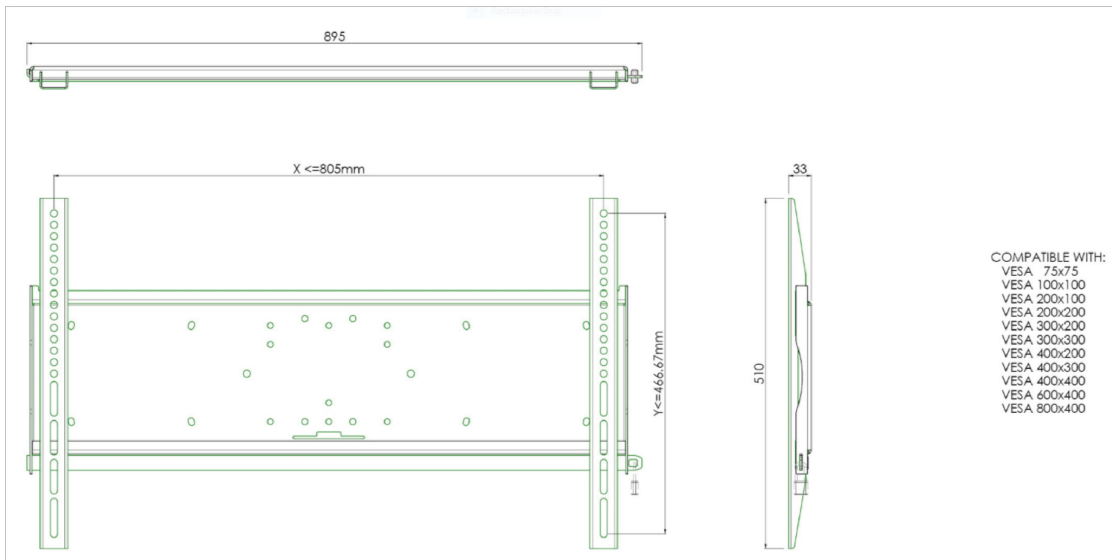

Evrensel duvar montajı, maks. 805x466mm. 125kg

Tüm evrensel duvar montaj aparatları VESA uyumludur. Duvara montajın yanı sıra, duvar montaj aparatlarımız 170 x 140 mm montaj kalıbı sayesinde bir boru seti ile birlikte tavana montaj için de kullanılabilir ve doğrudan stantlara sabitlenir. Bağlantı parçaları, montajı ekrana sabitlemek için sabitleme malzemesi içerir. Ayrıca, size hırsızlığa karşı koruma sağlayan bir güvenlik çubuğu veya sabitleme içerirler; bir asma kilit ayrıca eklenecektir.

01 TEKNİK ÖZELLİK

VESA minimum	75 x 75mm
VESA maksimum	800 x 400mm

All trademarks and registered trademarks acknowledged. E & O E. Specification subject to change without notice. All LCD's comply with ISO-9241-307:2008 in connection with pixel defects.