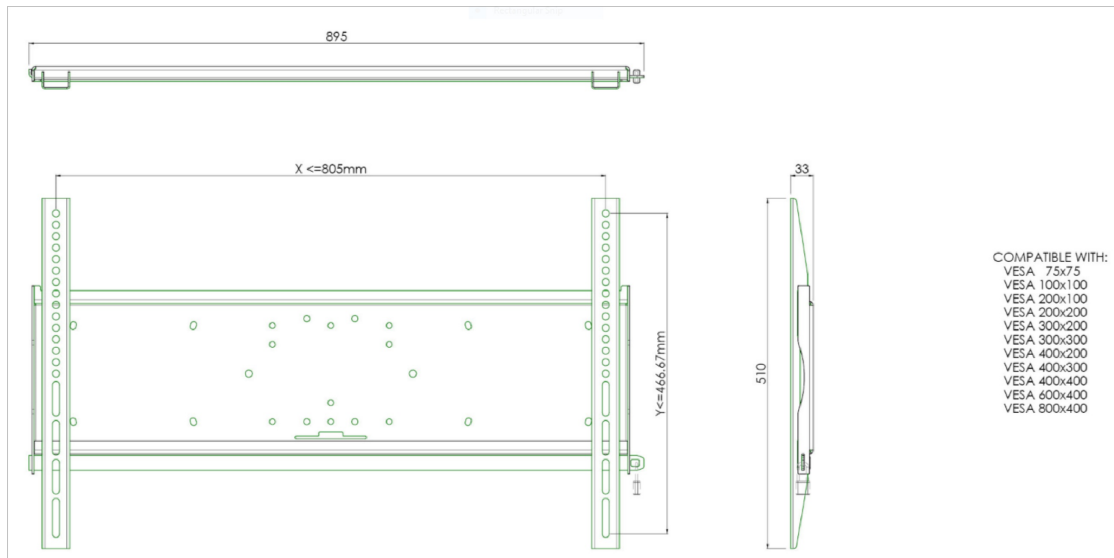

### Universal wall mount, max 805x466mm. 125kg

All universal wall mounts are VESA compatible. Besides wall mounting, our wall mounts can be used for ceiling mounting in combination with a tube set, and directly fastened to the stands thanks to its 170 x 140 mm mounting pattern. The mounts include fastening material to secure the mount to the display. Furthermore they include a safety bar or fixation, offering you protection from theft; a padlock is to be added separately.

#### 01 TECHNICAL SPECIFICATION

VESA minimum	75 x 75mm
VESA maximum	800 x 400mm

Все товарные знаки и торговые марки являются собственностью их владельцев и они защищены. Ошибки и изменения допускаются. Спецификации могут быть изменены без уведомления. Все LCD мониторы соответствуют стандарту ISO-9241-307:2008 по политике битых пикселей.