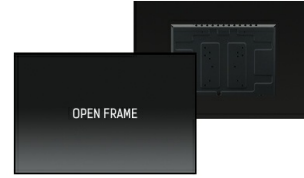

Ёмкостная сенсорная технология

Эта технология базируется на использовании сенсорной сетки из тончайших проводников, наклеенных на стеклянную поверхность панели. Прикосновение распознается по изменению электрических характеристик сенсорной сетки, когда пользователь касается пальцем стекла. Благодаря использованию стеклянной поверхности, такие дисплеи отличаются повышенной износостойкостью: даже царапины на экране не оказывают заметного влияния на его сенсорную функциональность. Технология обеспечивает отличное качество изображения и допускает управление не только с помощью пальцев (также в тонких резиновых перчатках), но и магнитной авторучкой.

24/7

24/7 displays are designed for a continuous operation.

Open frame

Встраиваемые (open frame) мониторы являются идеальным решением для производителей киосков и розничной торговли.

Антибликовое покрытие

01 ХАРАКТЕРИСТИКИ ДИСПЛЕЯ

Дизайн	Open Frame
Диагональ	31.5", 80см
Панель	AMVA3 LED, AG coated Glass
Разрешение	1920 x 1080 (2.1 megapixel Full HD)
Соотношение сторон	16:9
Яркость	500 cd/m ²
Яркость	420 cd/m ² с тач-скрин панелью
Коэффициент пропускания света	84%
Контрастность	3 000:1
Время отклика (GTG)	8мс
Видимая область	горизонталь/вертикаль: 178°/178°, право/лево: 89°/89°, вверх/вниз: 89°/89°
Поддержка цвета	16.7mln
Частота горизонтальной развертки	31.47 - 67.5кГц
Видимая область Ш x В	698.4 x 392.8мм, 27.5 x 15.5"
Размер пикселя	0.364мм
Цвет и отделка bezеля	черный, матовый