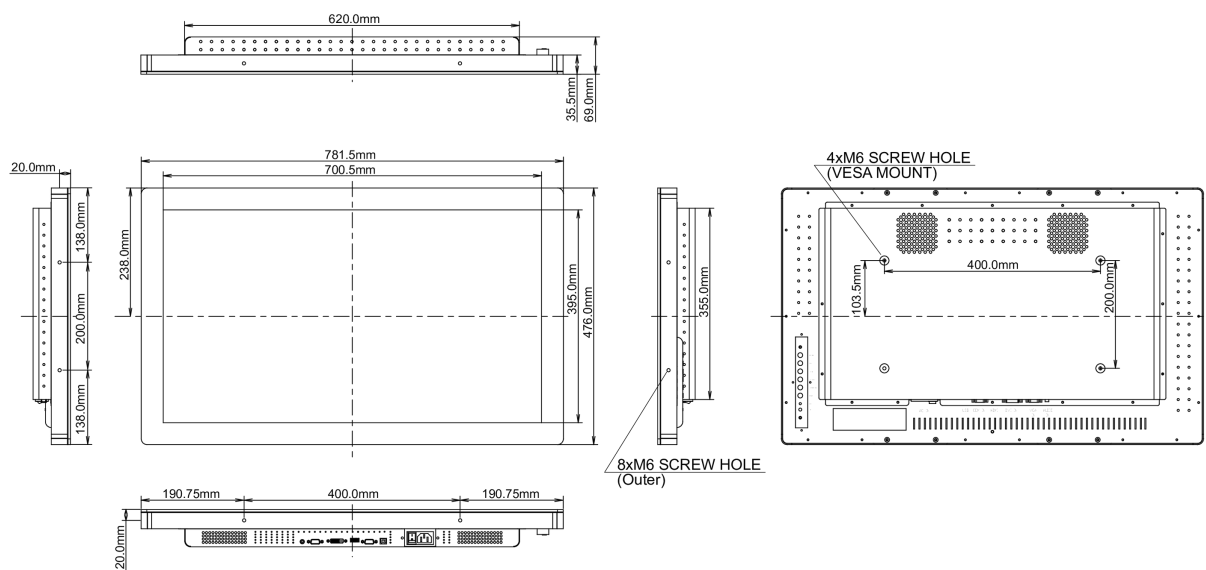

10 РАЗМЕР / ВЕС

Размер продукта Ш x В x Г	781.5 x 476 x 69мм
Вес (без упаковки)	17.3кг
EAN код	4948570115020

Все товарные знаки и торговые марки являются собственностью их владельцев и они защищены. Ошибки и изменения допускаются. Спецификации могут быть изменены без уведомления. Все LCD мониторы соответствуют стандарту ISO-9241-307:2008 по политике битых пикселей.