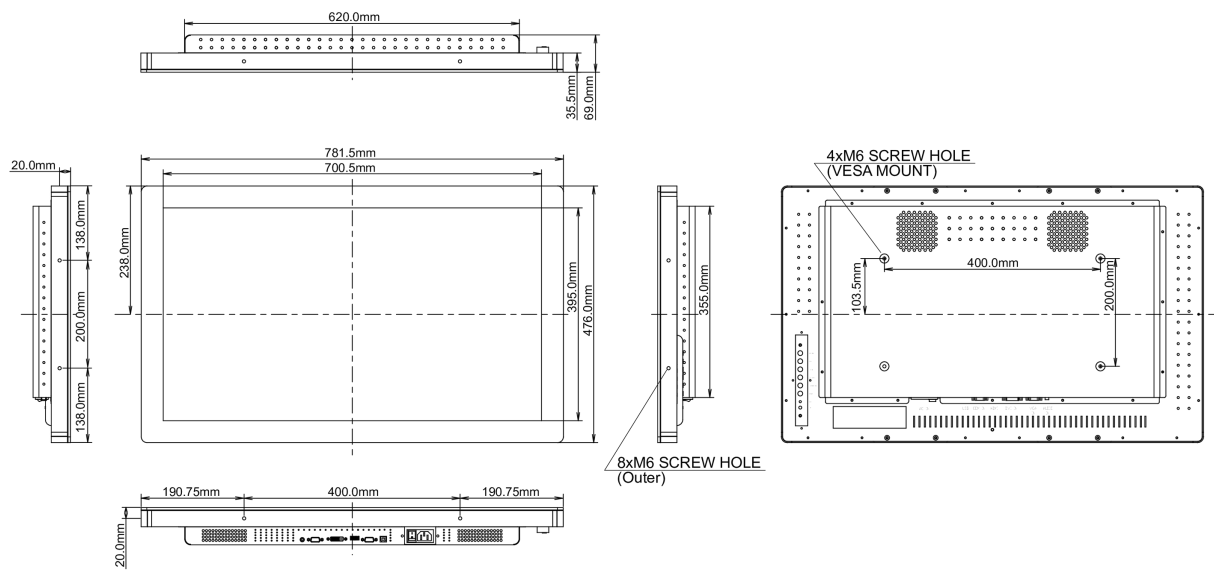

10 РАЗМЕР / ВЕС

Размер продукта Ш x В x Г	781.5 x 476 x 69мм
Вес (без упаковки)	17.3кг
EAN код	4948570115020

Все товарные знаки и торговые марки являются собственностью их владельцев и они защищены. Ошибки и изменения допускаются. Спецификации могут быть изменены без уведомления. Все LCD мониторы соответствуют стандарту ISO-9241-307:2008 по политике битых пикселей.