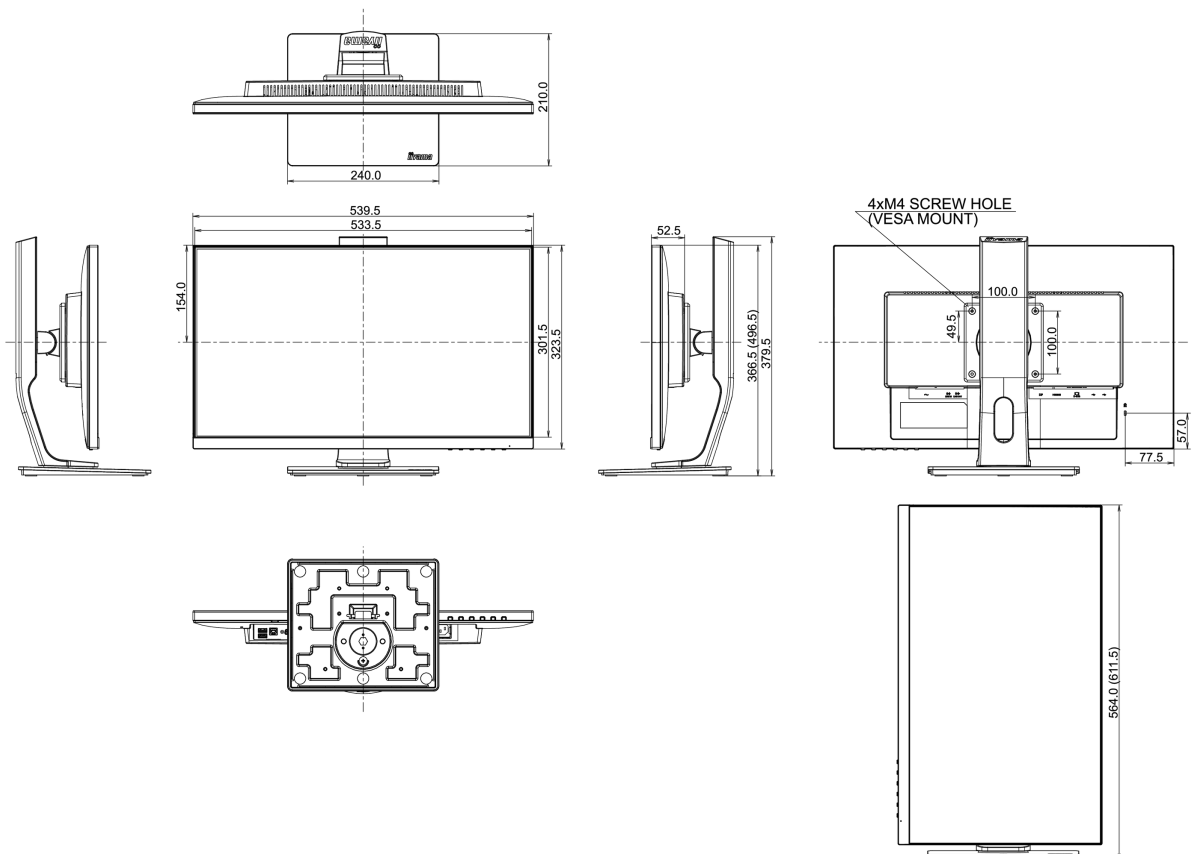

01 PANEEL EIGENSCHAPPEN

Design	ultra slim
Beelddiagonaal	23.8", 60.5cm
Paneel	IPS Panel Technology LED, matte finish
Resolutie	1920 x 1080 (2.1 megapixel Full HD)
Beeldverhouding	16:9
Paneel helderheid	250 cd/m ²
Statisch contrast	1000:1
Advanced contrast	80M:1
Reactietijd (GTG)	4ms
Inkijkhoek	horizontaal/verticaal: 178°/178°, rechts/links: 89°/89°, naar boven/onderen: 89°/89°
Kleurondersteuning	16.7mln (sRGB: 99%; NTSC: 72%)
Horizontale frequentie	30 - 80kHz
Zichtbaar formaat	527 x 296.5mm, 20.7 x 11.7"
Pixel pitch	0.275mm
Kleur	mat

04 MECHANISME

Positieaanpassingen	hoogte, pivot (rotatie), draaien, kantelen
Hoogte-instelling	130mm
Rotatie	90°
Draaibare voet	90°; 45 ° links; 45° rechts
Kantelhoek	22° omhoog; 5° omlaag
VESA montage	100 x 100mm

Product afmetingen B x H x D	539.5 x 366.5 (496.5) x 210mm
Doos afmetingen B x H x D	688 x 400 x 196mm
Gewicht (zonder doos)	5.4kg
Gewicht (inclusief doos)	7kg
EAN code	4948570115112

Alle handelsmerken zijn geregistreerd. Gegevens onder voorbehoud van zetfouten. Specificaties kunnen vooraf en zonder opgaaf van reden gewijzigd worden. Alle LCD-panelen vallen onder ISO-9241-307:2008 inzake pixelfouten.