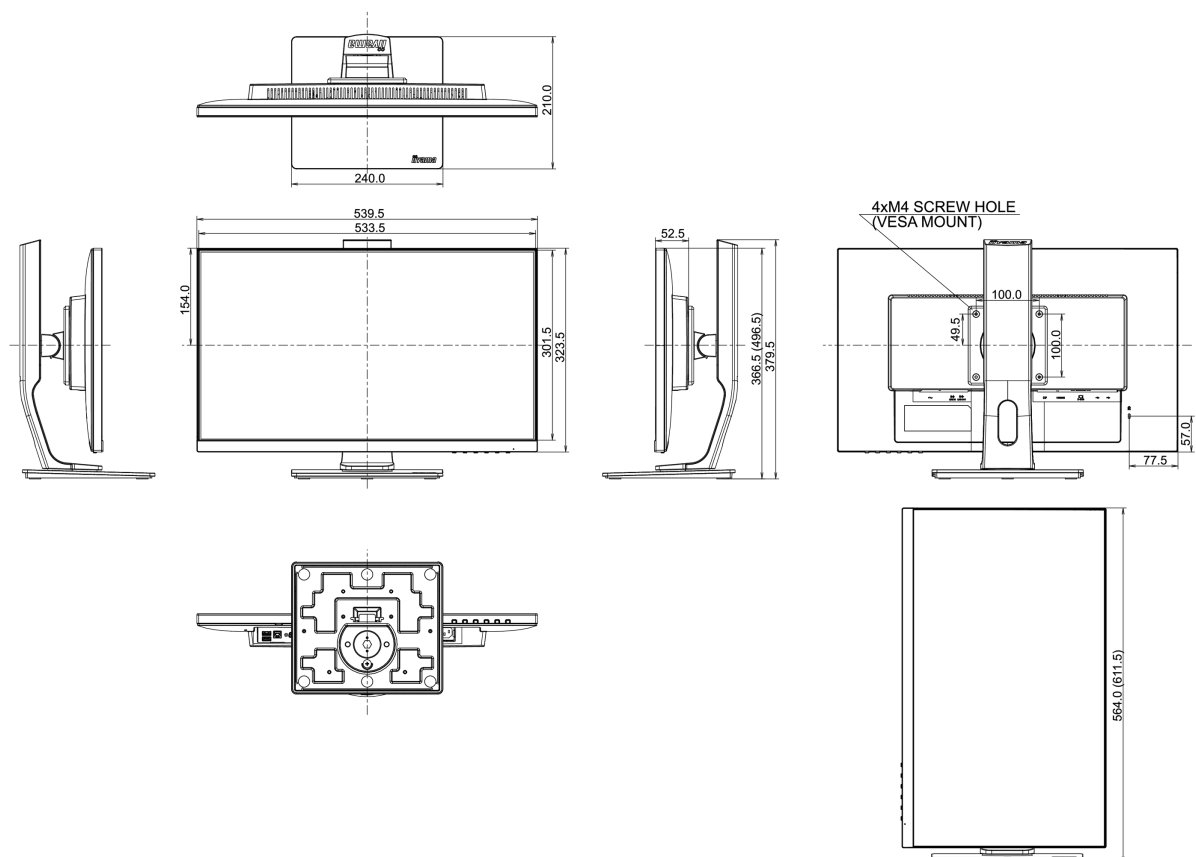

01 PANEEL EIGENSCHAPPEN

Design	ultra slim
Beelddiagonaal	23.8", 60.5cm
Paneel	IPS Panel Technology LED, matte finish
Resolutie	1920 x 1080 (2.1 megapixel Full HD)
Beeldverhouding	16:9
Paneel helderheid	250 cd/m ²
Statisch contrast	1000:1
Advanced contrast	80M:1
Reactietijd (GTG)	4ms
Inkijkhoek	horizontaal/verticaal: 178°/178°, rechts/links: 89°/89°, naar boven/onderen: 89°/89°
Kleurondersteuning	16.7mln (sRGB: 99%; NTSC: 72%)
Horizontale frequentie	30 - 80kHz
Zichtbaar formaat	527 x 296.5mm, 20.7 x 11.7"
Pixel pitch	0.275mm
Kleur	mat

04 MECHANISME

Positieaanpassingen	hoogte, pivot (rotatie), draaien, kantelen
Hoogte-instelling	130mm
Rotatie	90°
Draaibare voet	90°; 45 ° links; 45° rechts
Kantelhoek	22° omhoog; 5° omlaag
VESA montage	100 x 100mm

Product afmetingen B x H x D	539.5 x 366.5 (496.5) x 210mm
Doos afmetingen B x H x D	688 x 400 x 196mm
Gewicht (zonder doos)	5.4kg
Gewicht (inclusief doos)	7kg
EAN code	4948570115112

Alle handelsmerken zijn geregistreerd. Gegevens onder voorbehoud van zetfouten. Specificaties kunnen vooraf en zonder opgaaf van reden gewijzigd worden. Alle LCD-panelen vallen onder ISO-9241-307:2008 inzake pixelfouten.