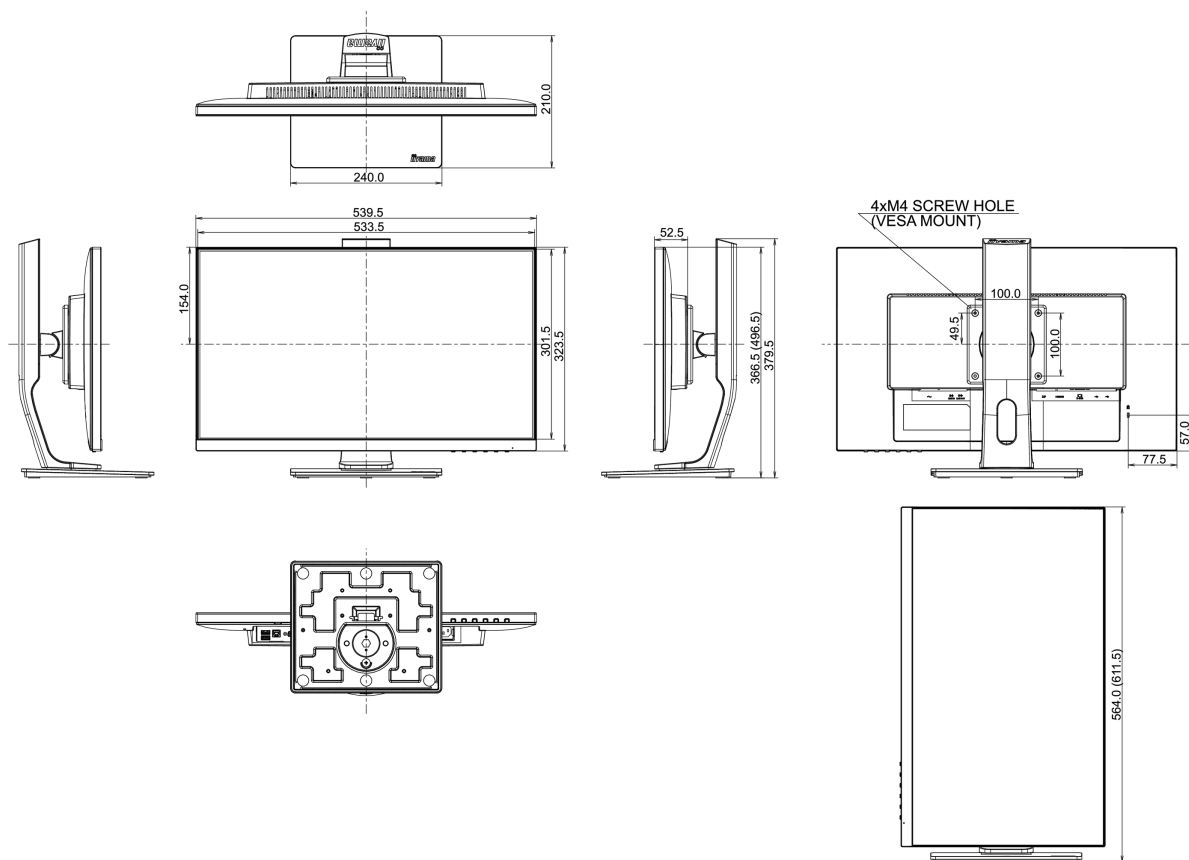

Кабели

Питание, USB, HDMI, DP

Прочее

Краткое руководство по началу работы, Руководство по безопасности

06 POWER-MANAGEMENT

Блок питания

внутренний

Питание

AC 100 - 240V, 50/60Гц

Потребляемая мощность

16W стандарт, 0.5W ожидание, 0.5W отключено

07 СТАНДАРТЫ

Сертификаты

TCO Certified, CE, TÜV-GS, EAC, VCCI-B, PSE, RoHS support, ErP, WEEE, REACH

REACH SVHC

свинца, превышает 0.1%

08 РАЗМЕР / ВЕС

Размер продукта Ш x В x Г

539.5 x 366.5 (496.5) x 210мм

Размер коробки Ш x В x Г

688 x 400 x 196мм

Вес (без упаковки)

5.4кг

Вес (с упаковкой)

7кг

EAN код

4948570115112

Все товарные знаки и торговые марки являются собственностью их владельцев и они защищены. Ошибки и изменения допускаются. Спецификации могут быть изменены без уведомления. Все LCD мониторы соответствуют стандарту ISO-9241-307:2008 по политике битых пикселей.