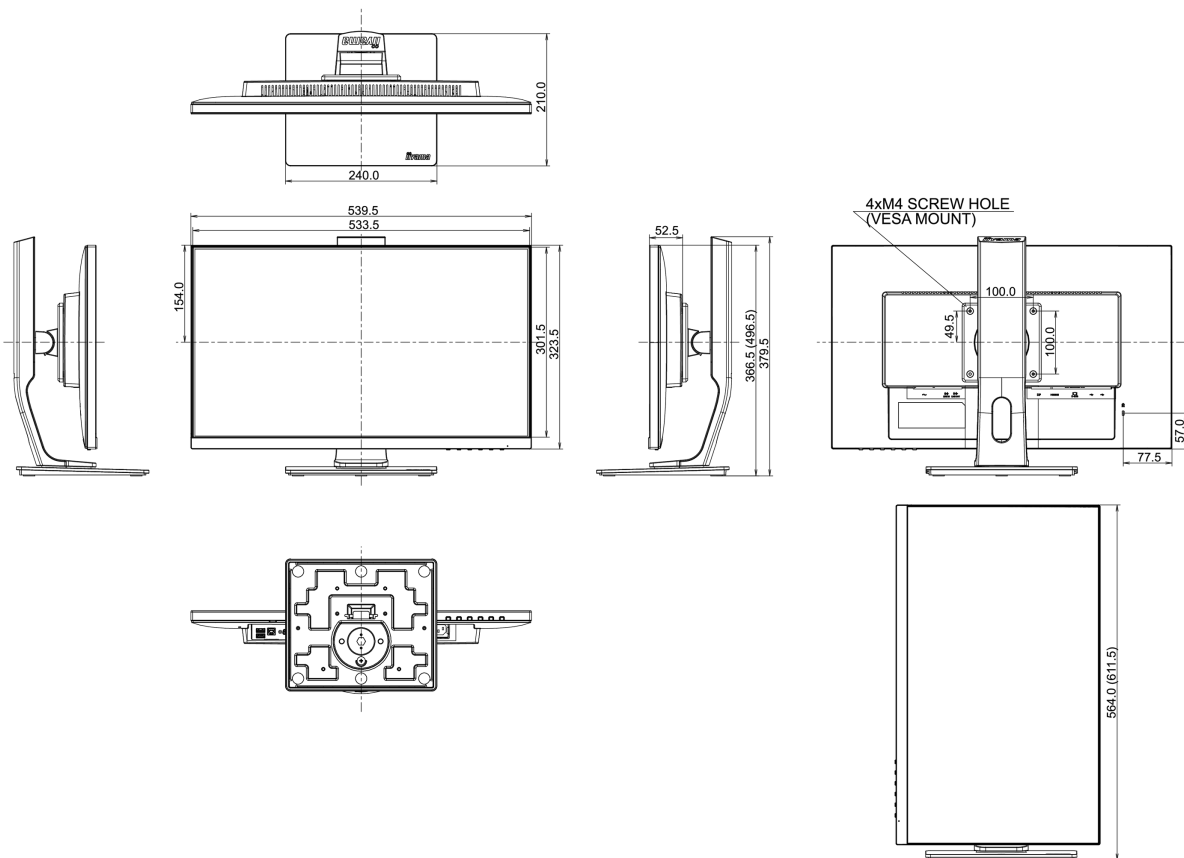

01 KARAKTERISTIKE EKRANA

Dizajn	ultra tanak
Dijagonala	23.8", 60.5cm
Panel	IPS Panel Technology LED, mat finiš
Osnovna rezolucija	1920 x 1080 (2.1 megapixel Full HD)
Format ekrana	16:9
Osvetljenje	250 cd/m ²
Statički kontrast	1000:1
Napredni kontrast	80M:1
Vreme odziva (GTG)	4ms
Zona gledanja	horizontalno/vertikalno: 178°/178°, desno/levo: 89°/89°, gore/dole: 89°/89°
Podržane boje	16.7mln (sRGB: 99%; NTSC: 72%)
Horizontalna sinhronizacija	30 - 80KHz
Vidljiva površina Š x V	527 x 296.5mm, 20.7 x 11.7"
Razmak piksela	0.275mm
Boja	mat

04 MEHANIČKI

Podešavanje položaja prikaza	visina, okret (rotacija), okretanje, nagib
Podešavanje visine	130mm
Rotacija (PIVOT funkcija)	90°
Okretno postolje	90°; 45° levo; 45° desno
Ugao nagiba	22° gore; 5° dole
VESA montiranje	100 x 100mm

Dimenzije proizvoda Š x V x D	539.5 x 366.5 (496.5) x 210mm
Dimenzije kutije Š x V x D	688 x 400 x 196mm
Težina (bez kutije)	5.4kg
Težina (sa kutijom)	7kg
EAN kod	4948570115112

307:2008 in connection with pixel defects.