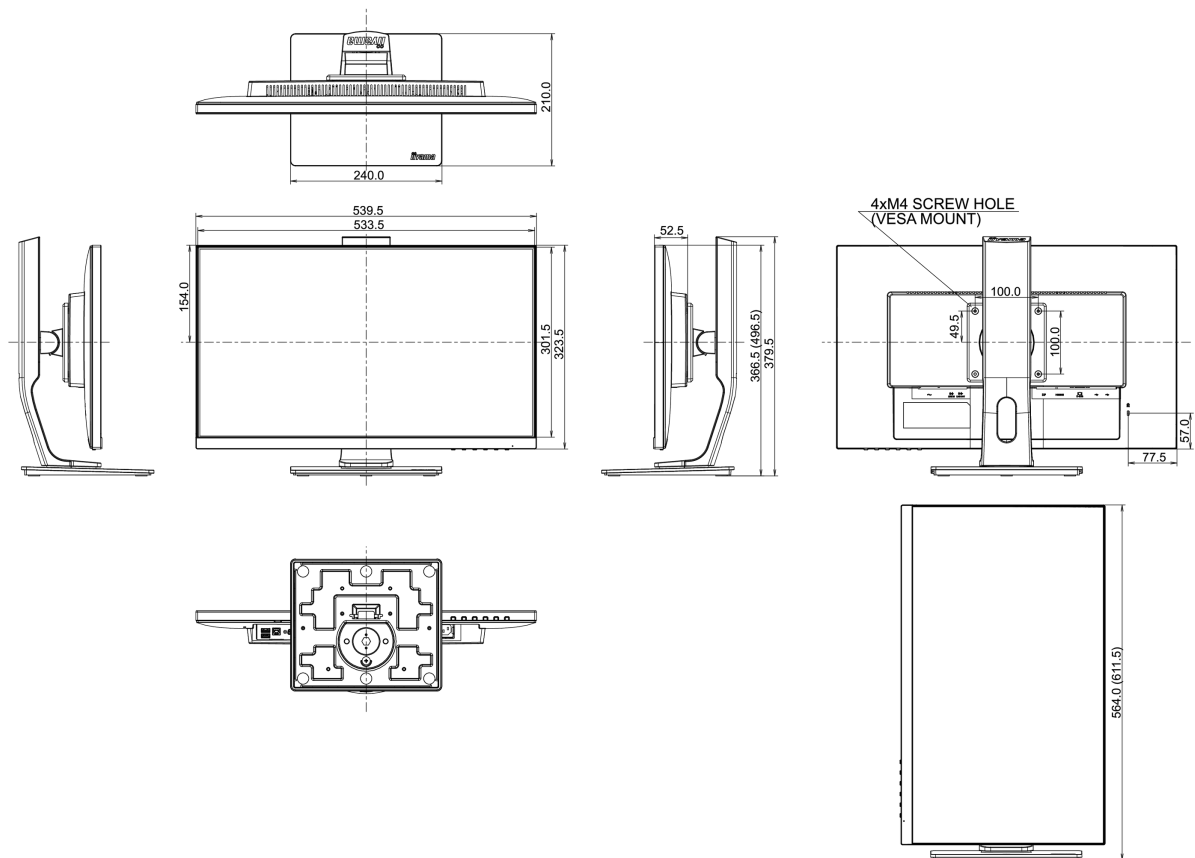

Кабели

Питание, USB, HDMI, DP

Прочее

Краткое руководство по началу работы, Руководство по безопасности

06 POWER-MANAGEMENT

Блок питания

внутренний

Питание

AC 100 - 240V, 50/60Гц

Потребляемая мощность

16W стандарт, 0.5W ожидание, 0.5W отключено

07 СТАНДАРТЫ

Сертификаты

TCO Certified, CE, TÜV-GS, EAC, VCCI-B, PSE, RoHS support, ErP, WEEE, REACH

REACH SVHC

свинца, превышает 0.1%

08 РАЗМЕР / ВЕС

Размер продукта Ш x В x Г

539.5 x 366.5 (496.5) x 210мм

Размер коробки Ш x В x Г

688 x 400 x 196мм

Вес (без упаковки)

5.4кг

Вес (с упаковкой)

7кг

EAN код

4948570115112

Все товарные знаки и торговые марки являются собственностью их владельцев и они защищены. Ошибки и изменения допускаются. Спецификации могут быть изменены без уведомления. Все LCD мониторы соответствуют стандарту ISO-9241-307:2008 по политике битых пикселей.