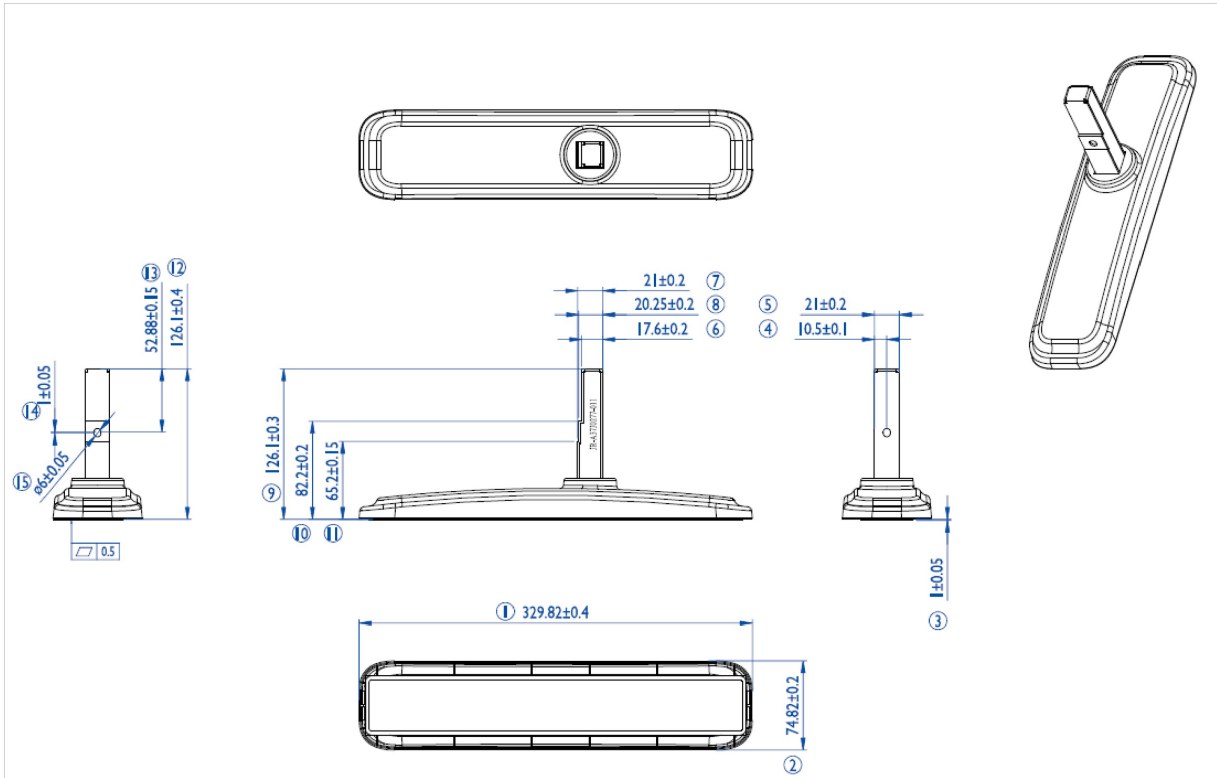

Pied de bureau pour les moniteurs grand formats jusqu'à 55 pouces

Solution idéale pour les moniteurs iiyama de grand format. Système simple à monter, pour une installation aisée et stable.

Pour le [ProLite LE4340S-B1](#), [LE4840S-B1](#), [LE5540S-B1](#), [LH4281S-B1](#), [LH4981S-B1](#), [LH5581S-B1](#), [LH4282SB-B1](#), [LH4982SB-B1](#), [LH5582SB-B1](#), [LE4340UHS-B1](#), [LE5040UHS-B1](#) & [LE5540UHS-B1](#)

01 LES SPÉCIFICATIONS

Type	Desk stand
Nombre d'écrans	1
Taille d'écran	43" - 55"

02 DIMENSIONS / POIDS

Code EAN

4948570031856

Toutes les marques nommées sur ce site sont des marques déposées. iiyama ne pourra être tenu responsable d'éventuelles erreurs ou omissions contenues sur ce site. Tous les écrans LCD iiyama sont conformes à la norme ISO-9241-307:2008 pour ce qui concerne les défauts de pixel.