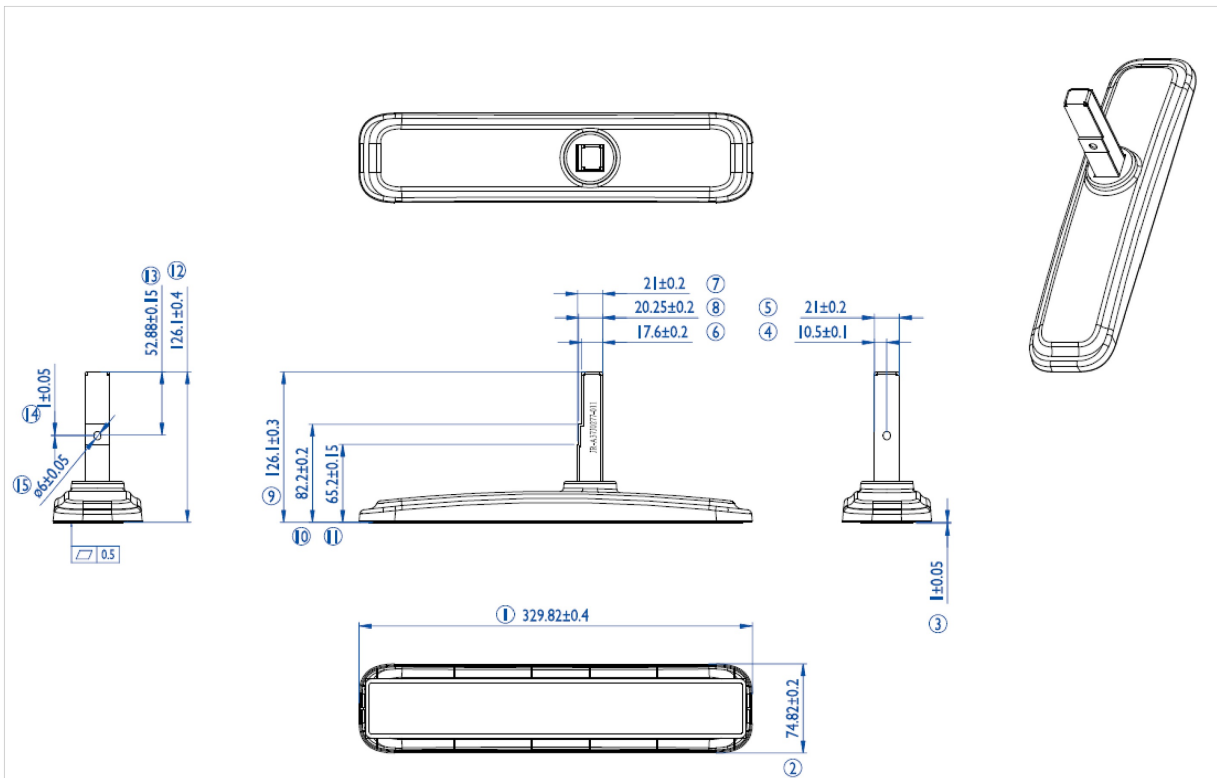

Pied de bureau pour les moniteurs grand formats jusqu'à 55 pouces

Solution idéale pour les moniteurs iiyama de grand format. Système simple à monter, pour une installation aisée et stable.

Pour le [ProLite LE4340S-B1](#), [LE4840S-B1](#), [LE5540S-B1](#), [LH4281S-B1](#), [LH4981S-B1](#), [LH5581S-B1](#), [LH4282SB-B1](#), [LH4982SB-B1](#), [LH5582SB-B1](#), [LE4340UHS-B1](#), [LE5040UHS-B1](#) & [LE5540UHS-B1](#)

01 LES SPÉCIFICATIONS

Type	Desk stand
Nombre d'écrans	1
Taille d'écran	43" - 55"

02 DIMENSIONS / POIDS

Code EAN

4948570031856

Toutes les marques nommées sur ce site sont des marques déposées. iiyama ne pourra être tenu responsable d'éventuelles erreurs ou omissions contenues sur ce site. Tous les écrans LCD iiyama sont conformes à la norme ISO-9241-307:2008 pour ce qui concerne les défauts de pixel.