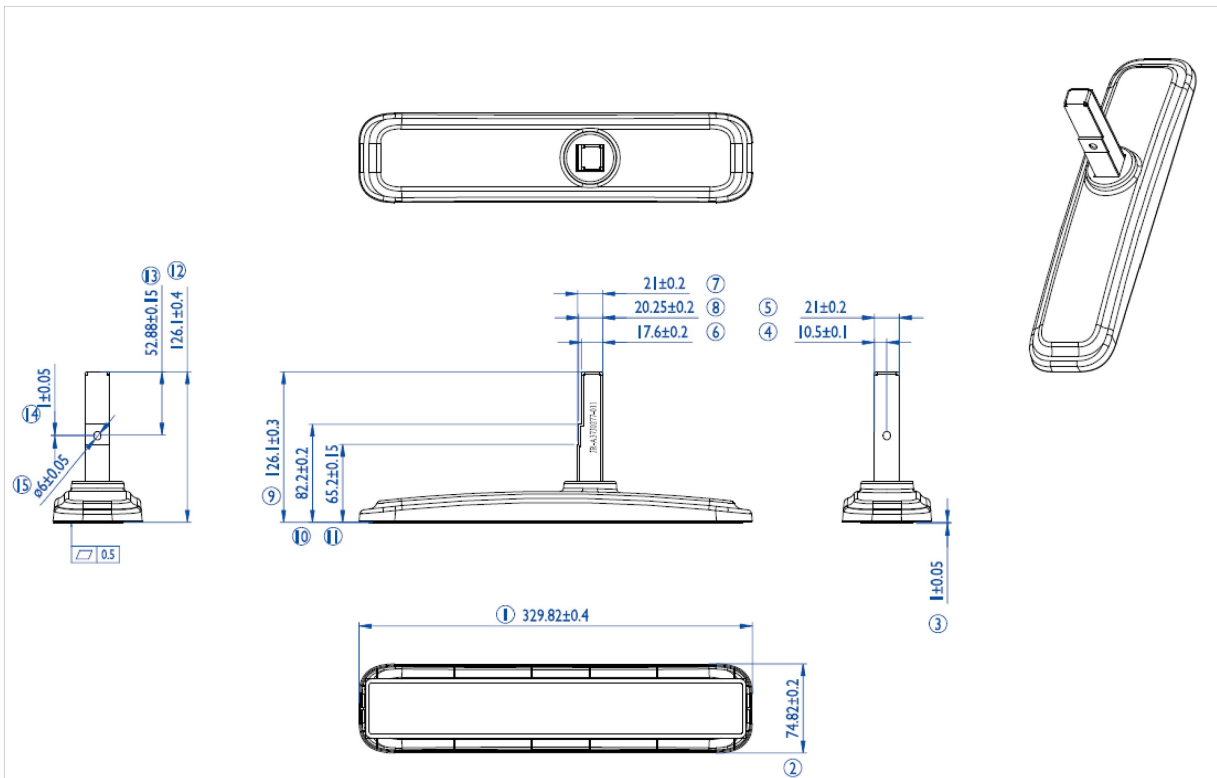

iiyama desk stands for LFD's up to 55"

Stylish solution for the iiyama large format displays. Easy mounting system for easy installation and stable mounting.

Suitable for the [ProLite LE4340S-B1](#), [LE4840S-B1](#), [LE5540S-B1](#), [LH4281S-B1](#), [LH4981S-B1](#), [LH5581S-B1](#), [LH4282SB-B1](#), [LH4982SB-B1](#), [LH5582SB-B1](#), [LE4340UHS-B1](#), [LE5040UHS-B1](#) & [LE5540UHS-B1](#)

01 TECHNICAL SPECIFICATION

Type	Desk stand
Number of screens	1
Screen size	43" - 55"

02 РАЗМЕР / ВЕС

EAN код

4948570031856

Все товарные знаки и торговые марки являются собственностью их владельцев и они защищены. Ошибки и изменения допускаются. Спецификации могут быть изменены без уведомления. Все LCD мониторы соответствуют стандарту ISO-9241-307:2008 по политике битых пикселей.