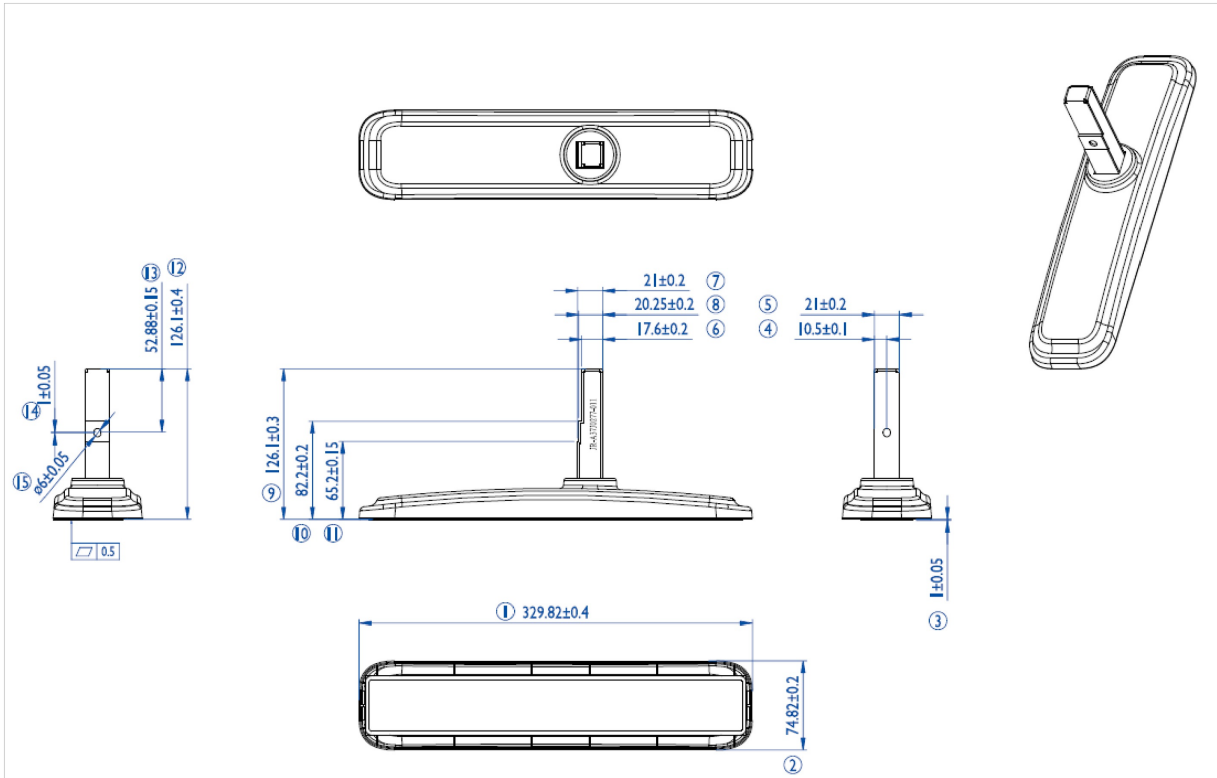

iiyama desk stands for LFD's up to 55"

Stylish solution for the iiyama large format displays. Easy mounting system for easy installation and stable mounting.

Suitable for the [ProLite LE4340S-B1](#), [LE4840S-B1](#), [LE5540S-B1](#), [LH4281S-B1](#), [LH4981S-B1](#), [LH5581S-B1](#), [LH4282SB-B1](#), [LH4982SB-B1](#), [LH5582SB-B1](#), [LE4340UHS-B1](#), [LE5040UHS-B1](#) & [LE5540UHS-B1](#)

01 TECHNICAL SPECIFICATION

Type	Desk stand
Number of screens	1
Screen size	43" - 55"

02 РАЗМЕР / ВЕС

EAN код

4948570031856

Все товарные знаки и торговые марки являются собственностью их владельцев и они защищены. Ошибки и изменения допускаются. Спецификации могут быть изменены без уведомления. Все LCD мониторы соответствуют стандарту ISO-9241-307:2008 по политике битых пикселей.