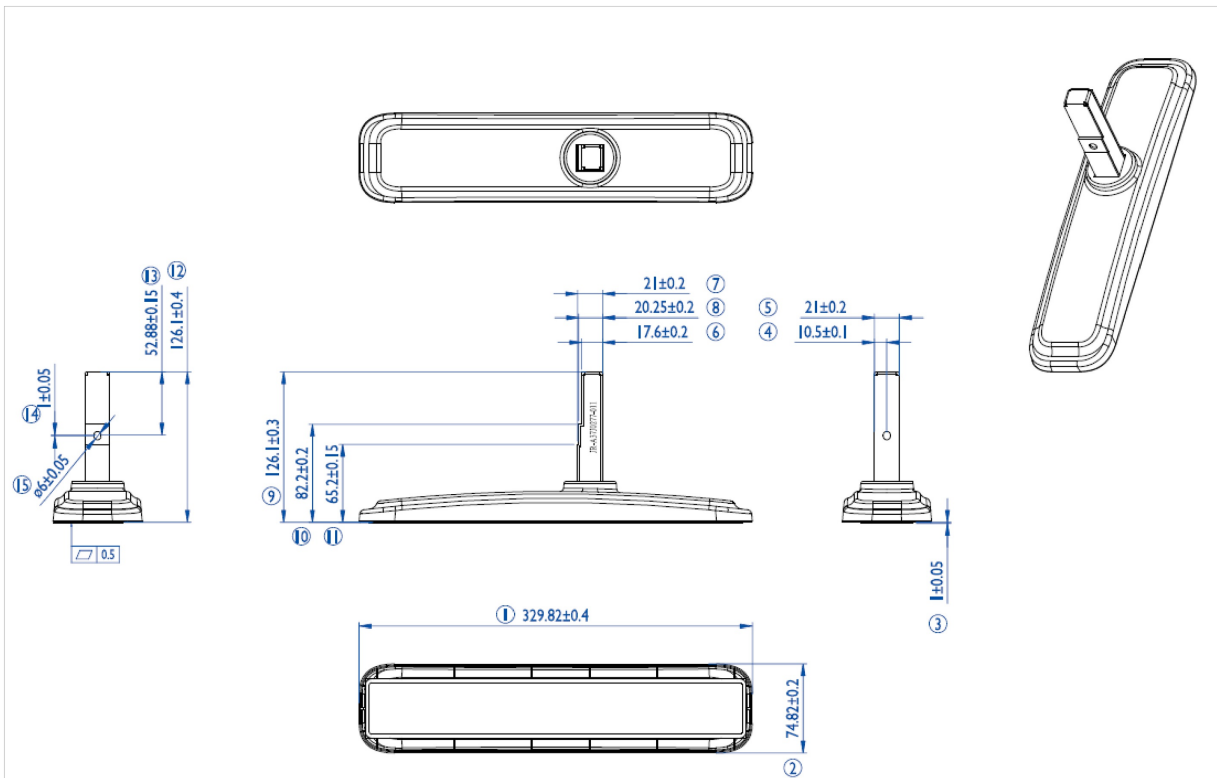

iiyama desk stands for LFD's up to 55"

Stylish solution for the iiyama large format displays. Easy mounting system for easy installation and stable mounting.

ProLite [LE4340S-B1](#), [LE4840S-B1](#), [LE5540S-B1](#), [LH4281S-B1](#), [LH4981S-B1](#), [LH5581S-B1](#), [LH4282SB-B1](#), [LH4982SB-B1](#), [LH5582SB-B1](#), [LE4340UHS-B1](#), [LE5040UHS-B1](#) & [LE5540UHS-B1](#)

01 SPECIFIKACE

| | |
|-------------------|------------|
| Type | Desk stand |
| Number of screens | 1 |
| Screen size | 43" - 55" |

02 ROZMĚRY / HMOTNOST

EAN code

4948570031856

Všechny ochranné známky jsou registrovány a chráněny. Vyhrazené právo na změny. Veškeré ploché panely LCD splňují normu ISO-9241-307:2008 v oblasti počtu vadných pixelů.