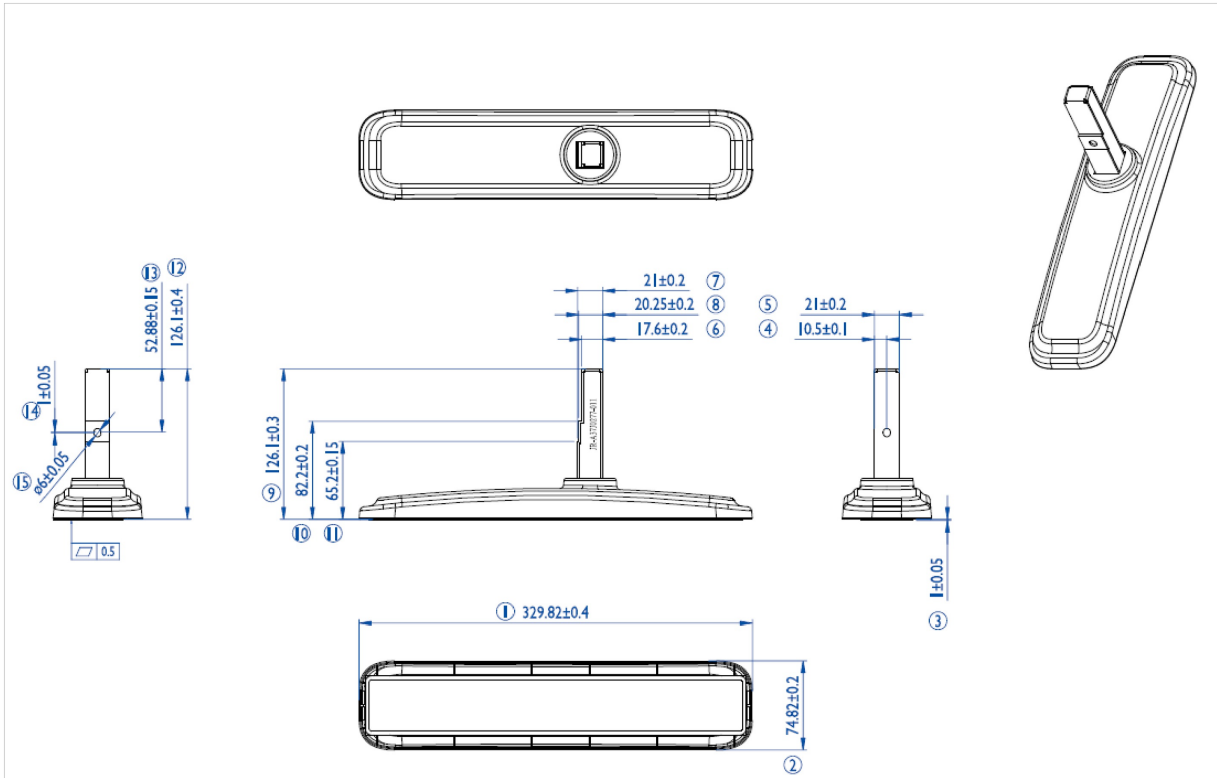

iiyama desk stands for LFD's up to 55"

Stylish solution for the iiyama large format displays. Easy mounting system for easy installation and stable mounting.

ProLite [LE4340S-B1](#), [LE4840S-B1](#), [LE5540S-B1](#), [LH4281S-B1](#), [LH4981S-B1](#), [LH5581S-B1](#), [LH4282SB-B1](#), [LH4982SB-B1](#), [LH5582SB-B1](#), [LE4340UHS-B1](#), [LE5040UHS-B1](#) & [LE5540UHS-B1](#)

01 SPECIFIKACE

| | |
|-------------------|------------|
| Type | Desk stand |
| Number of screens | 1 |
| Screen size | 43" - 55" |

02 ROZMĚRY / HMOTNOST

EAN code

4948570031856

Všechny ochranné známky jsou registrovány a chráněny. Vyhrazené právo na změny. Veškeré ploché panely LCD splňují normu ISO-9241-307:2008 v oblasti počtu vadných pixelů.