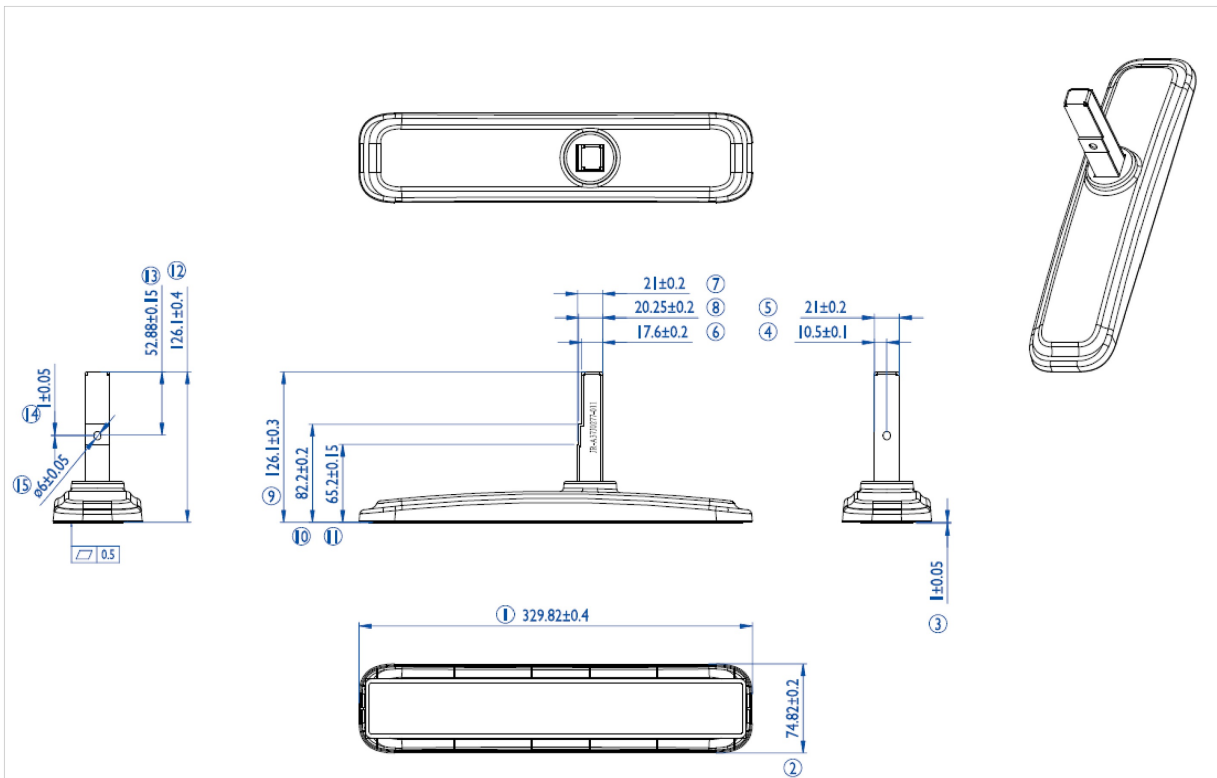

iiyama Tisch Standfüße für LFD's bis 55"

Stilvolle Lösung für die iiyama Großformat-Displays. Einfaches Montage-System, für eine einfache und stabile Installation.

ProLite [LE4340S-B1](#), [LE4840S-B1](#), [LE5540S-B1](#), [LH4281S-B1](#), [LH4981S-B1](#), [LH5581S-B1](#), [LH4282SB-B1](#), [LH4982SB-B1](#), [LH5582SB-B1](#), [LE4340UHS-B1](#), [LE5040UHS-B1](#) & [LE5540UHS-B1](#)

01 TECHNISCHE SPEZIFIKATION

Typ	Desk stand
Anzahl der Monitore	1
Monitorgröße	43" - 55"

02 ABMESSUNGEN / GEWICHT

EAN code

4948570031856

Alle Warenzeichen sind eingetragene Handelsmarken. Irrtum und Änderungen in den Spezifikationen vorbehalten. Alle LCD's erfüllen die ISO-9241-307:2008 Pixelfehlerklasse.