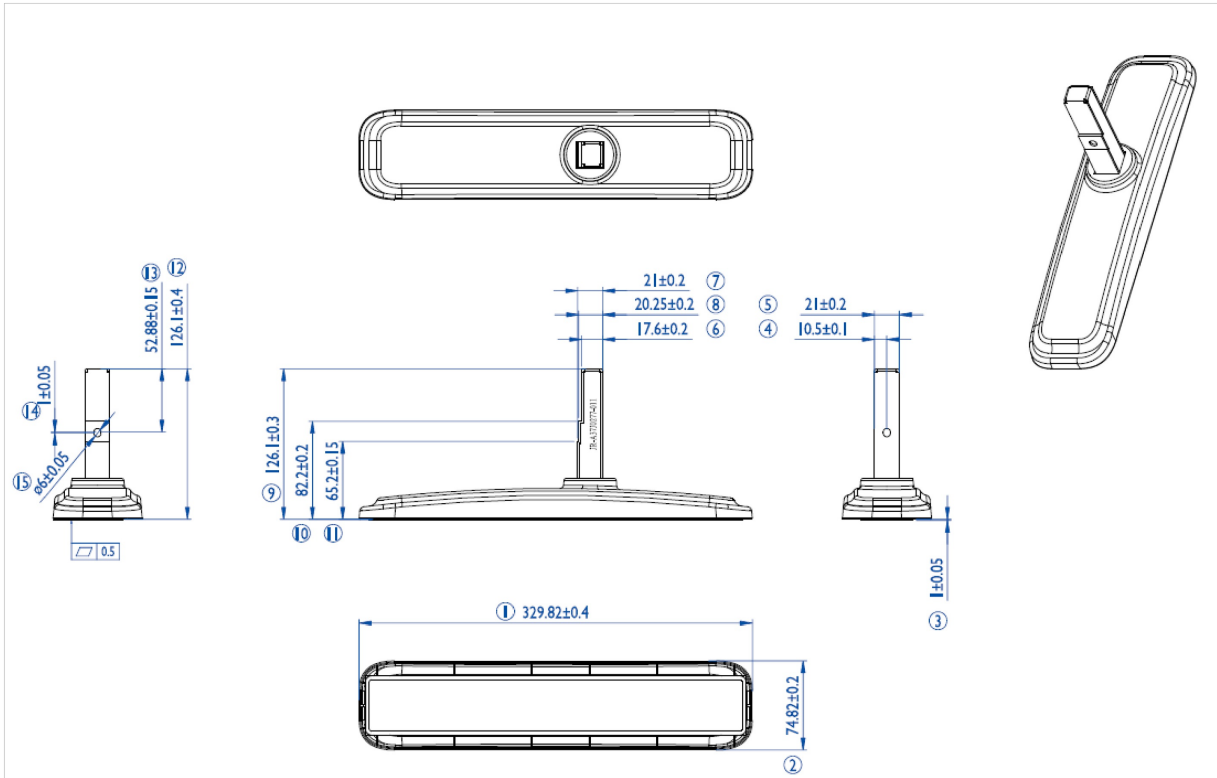

iiyama Tisch Standfüße für LFD's bis 55"

Stilvolle Lösung für die iiyama Großformat-Displays. Einfaches Montage-System, für eine einfache und stabile Installation.

ProLite [LE4340S-B1](#), [LE4840S-B1](#), [LE5540S-B1](#), [LH4281S-B1](#), [LH4981S-B1](#), [LH5581S-B1](#), [LH4282SB-B1](#), [LH4982SB-B1](#), [LH5582SB-B1](#), [LE4340UHS-B1](#), [LE5040UHS-B1](#) & [LE5540UHS-B1](#)

01 TECHNISCHE SPEZIFIKATION

Typ	Desk stand
Anzahl der Monitore	1
Monitorgröße	43" - 55"

02 ABMESSUNGEN / GEWICHT

EAN code

4948570031856

Alle Warenzeichen sind eingetragene Handelsmarken. Irrtum und Änderungen in den Spezifikationen vorbehalten. Alle LCD's erfüllen die ISO-9241-307:2008 Pixelfehlerklasse.