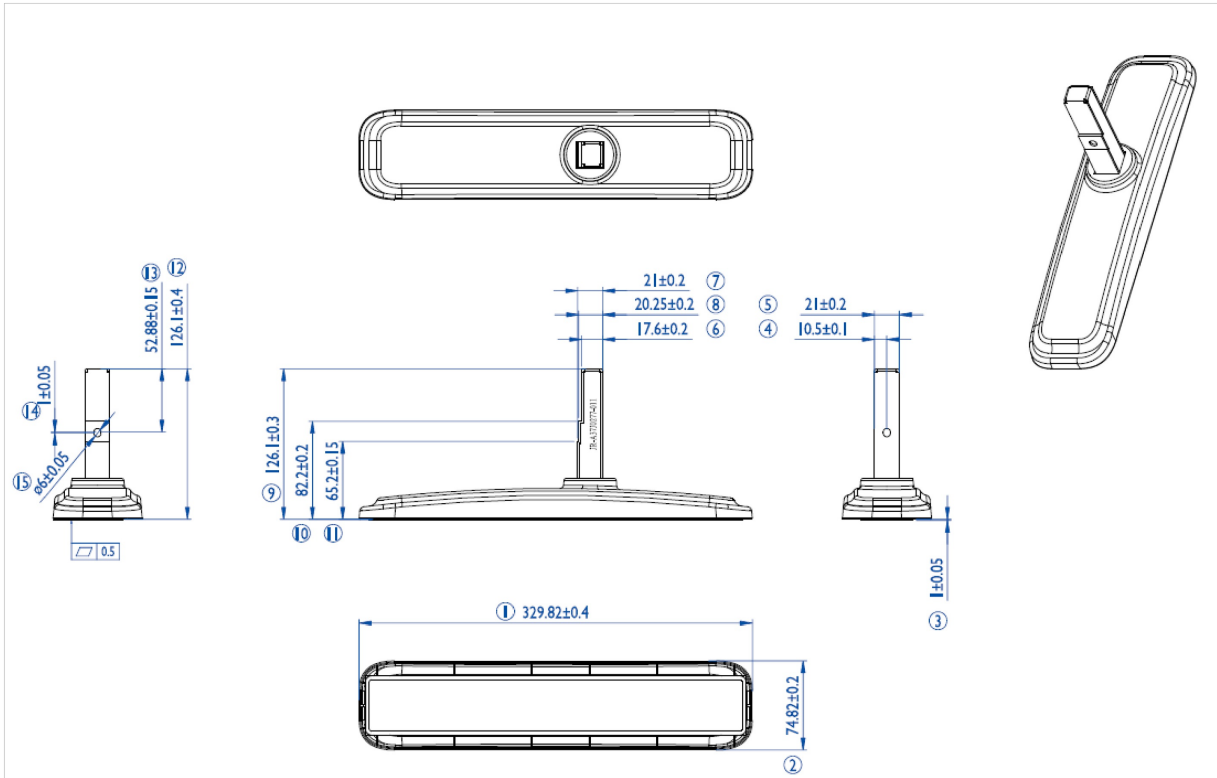

## iiyama desk stands for LFD's up to 55"

Stylish solution for the iiyama large format displays. Easy mounting system for easy installation and stable mounting.

Suitable for the [ProLite LE4340S-B1](#), [LE4840S-B1](#), [LE5540S-B1](#), [LH4281S-B1](#), [LH4981S-B1](#), [LH5581S-B1](#), [LH4282SB-B1](#), [LH4982SB-B1](#), [LH5582SB-B1](#), [LE4340UHS-B1](#), [LE5040UHS-B1](#) & [LE5540UHS-B1](#)

### 01 SPECIFICHE TECNICHE

Tipo	Desk stand
Numero schermi	1
Dimensione schermo	43" - 55"

## 02 DIMENSIONI / PESO

EAN code

4948570031856

*Tutti i marchi e i marchi registrati citati. E & O E. Specifiche soggette a modifiche senza preavviso. Tutti i display LCD è conforme alla norma ISO-9241-307:2008 in connessione con difetti dei pixel.*