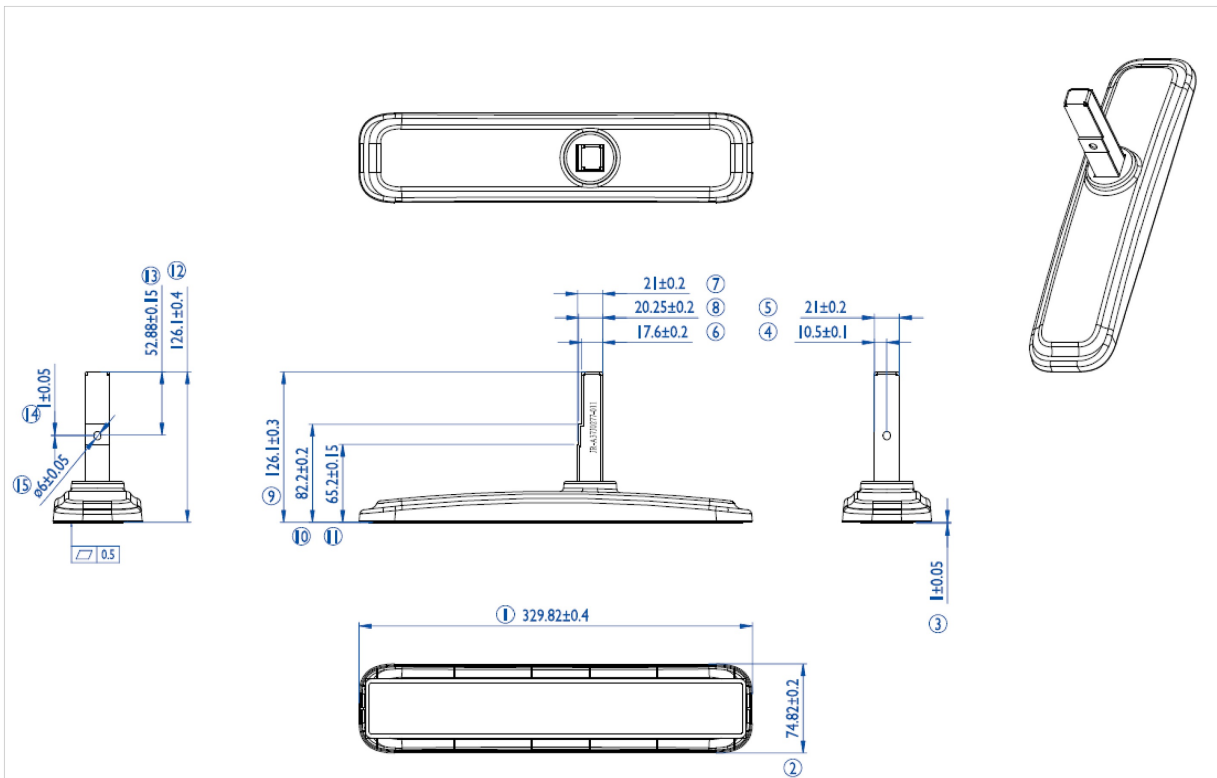

## iiyama desk stands for LFD's up to 55"

Stylish solution for the iiyama large format displays. Easy mounting system for easy installation and stable mounting.

Suitable for the [ProLite LE4340S-B1](#), [LE4840S-B1](#), [LE5540S-B1](#), [LH4281S-B1](#), [LH4981S-B1](#), [LH5581S-B1](#), [LH4282SB-B1](#), [LH4982SB-B1](#), [LH5582SB-B1](#), [LE4340UHS-B1](#), [LE5040UHS-B1](#) & [LE5540UHS-B1](#)

### 01 SPECIFICHE TECNICHE

Tipo	Desk stand
Numero schermi	1
Dimensione schermo	43" - 55"

## 02 DIMENSIONI / PESO

EAN code

4948570031856

*Tutti i marchi e i marchi registrati citati. E & O E. Specifiche soggette a modifiche senza preavviso. Tutti i display LCD è conforme alla norma ISO-9241-307:2008 in connessione con difetti dei pixel.*