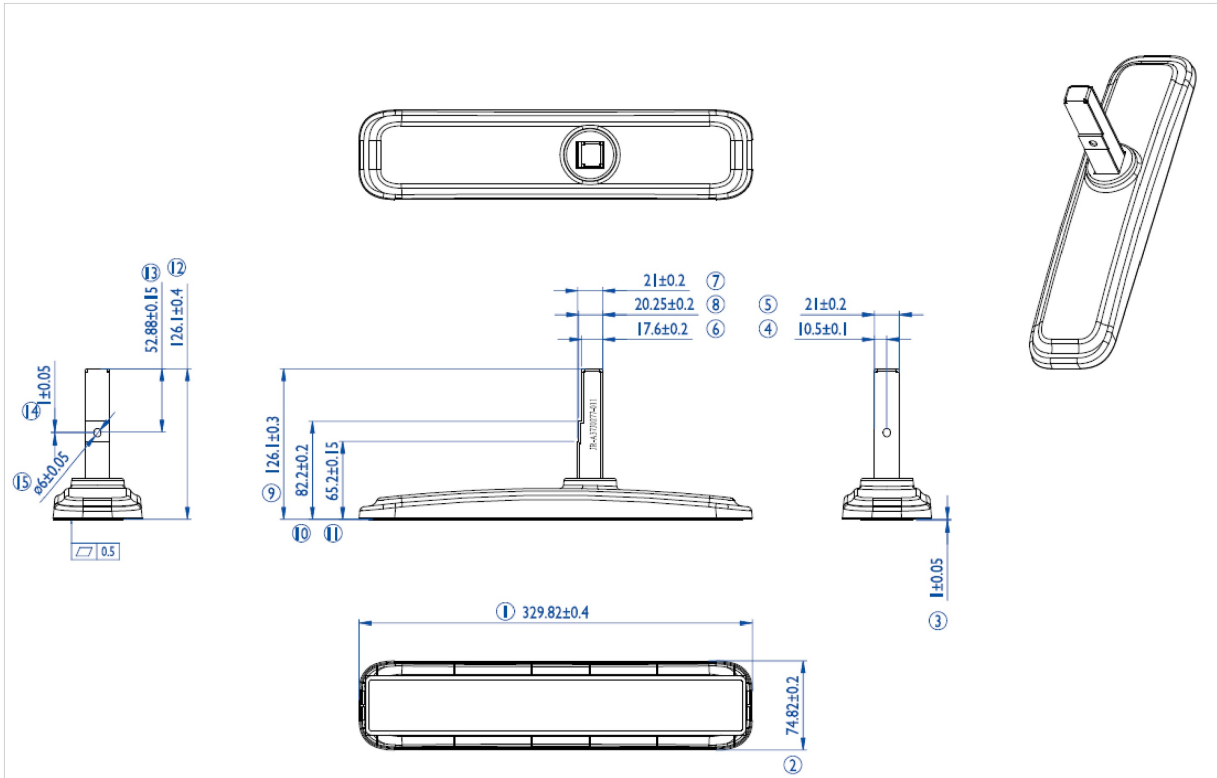

iiyama beeldschermstatief voor LFD's tot aan 55"

Een stijlvolle oplossing voor iiyama large format displays. Eenvoudig montagesysteem voor gemakkelijke installatie en stabiele montage.

Geschikt voor de [ProLite LE4340S-B1](#), [LE4840S-B1](#), [LE5540S-B1](#), [LH4281S-B1](#), [LH4981S-B1](#), [LH5581S-B1](#), [LH4282SB-B1](#), [LH4982SB-B1](#), [LH5582SB-B1](#), [LE4340UHS-B1](#), [LE5040UHS-B1](#) & [LE5540UHS-B1](#)

01 TECHNISCHE SPECIFICATIES

Type	Desk stand
Aantal schermen	1
Scherm formaat	43" - 55"

02 AFMETINGEN / GEWICHT

EAN code

4948570031856

Alle handelsmerken zijn geregistreerd. Gegevens onder voorbehoud van zetfouten. Specificaties kunnen vooraf en zonder opgaaf van reden gewijzigd worden. Alle LCD-panelen vallen onder ISO-9241-307:2008 inzake pixelfouten.