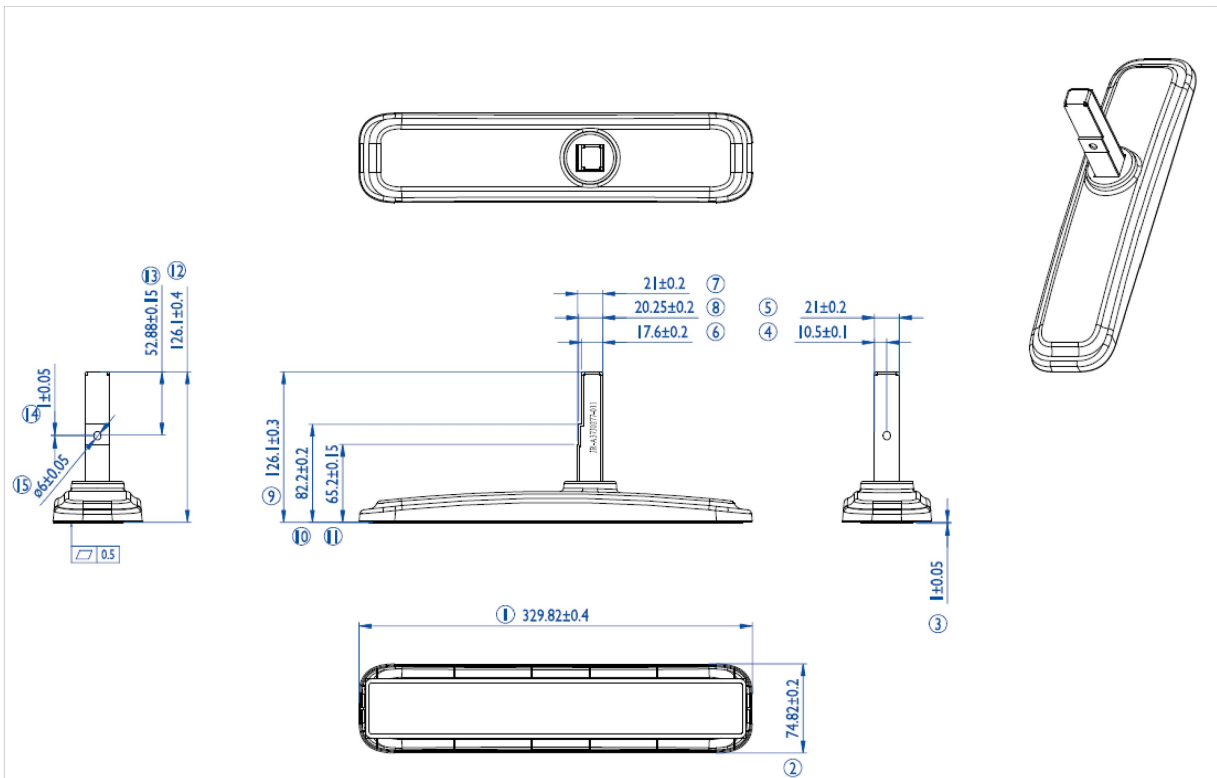

01 TECHNISCHE SPECIFICATIES

Type	Desk stand
Aantal schermen	1
Scherm formaat	43" - 55"

02 AFMETINGEN / GEWICHT

EAN code

4948570031856

Alle handelsmerken zijn geregistreerd. Gegevens onder voorbehoud van zetfouten. Specificaties kunnen vooraf en zonder opgaaf van reden gewijzigd worden. Alle LCD-panelen vallen onder ISO-9241-307:2008 inzake pixelfouten.