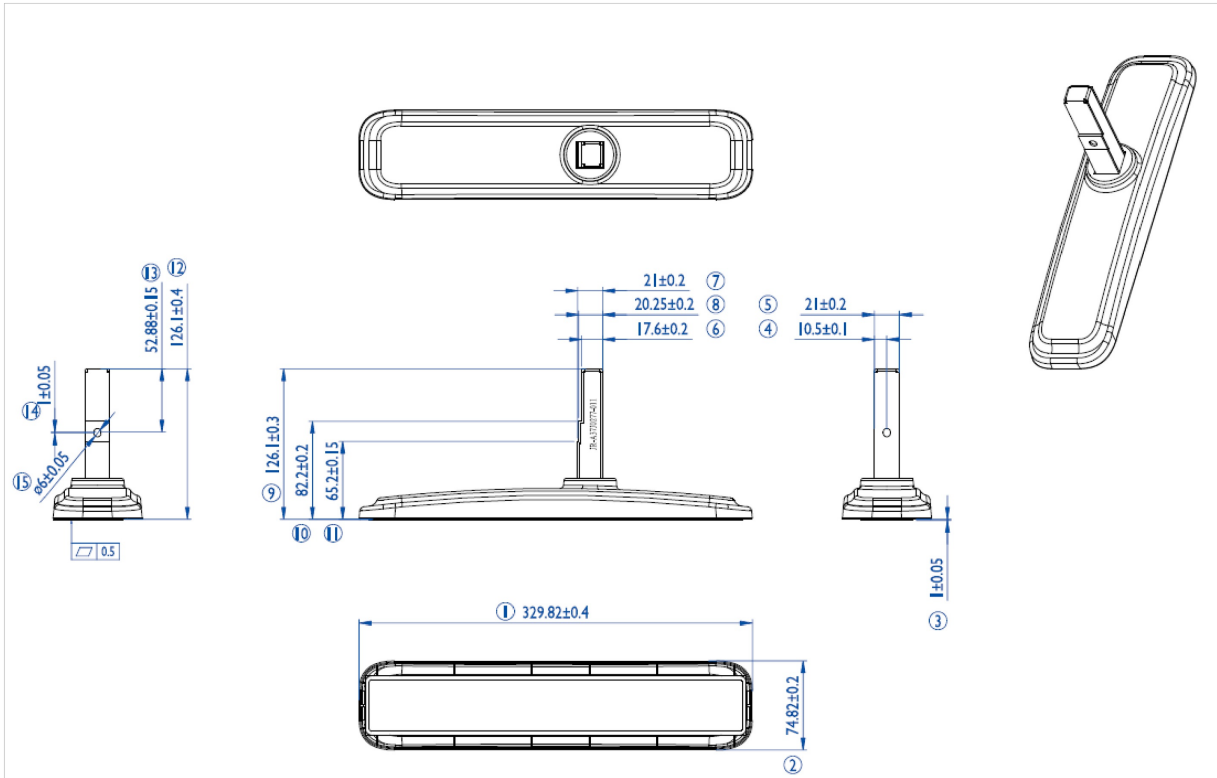

Kompatybilny z: ProLite LE4340S / LE4840S / LE5540S / LH4281S / LH4981S / LH5581S

Praktyczne rozwiązanie umożliwiające postawienie ekranów LFD iiyama 42" i 55" np. na biurku.

ProLite [LE4340S-B1](#), [LE4840S-B1](#), LE5540S-B1, LH4281S-B1, LH4981S-B1, LH5581S-B1, [LH4282SB-B1](#), [LH4982SB-B1](#), [LH5582SB-B1](#), [LE4340UHS-B1](#), [LE5040UHS-B1](#) & [LE5540UHS-B1](#)

01 SPECYFIKACJA

Typ	Desk stand
Ilość ekranów	1
Wielkość ekranu	43" - 55"

02 WYMIARY / WAGA

Kod EAN

4948570031856

Wszystkie znaki towarowe zastrzeżone. Pomyłki i wprowadzanie zmian zastrzeżone. Specyfikacje produktów mogą ulec zmianie bez wcześniejszego zawiadomienia. Wszystkie monitory LCD iiyama są zgodne z normą ISO-9241-307:2008 określającą liczbę i rodzaj defektów matrycy.