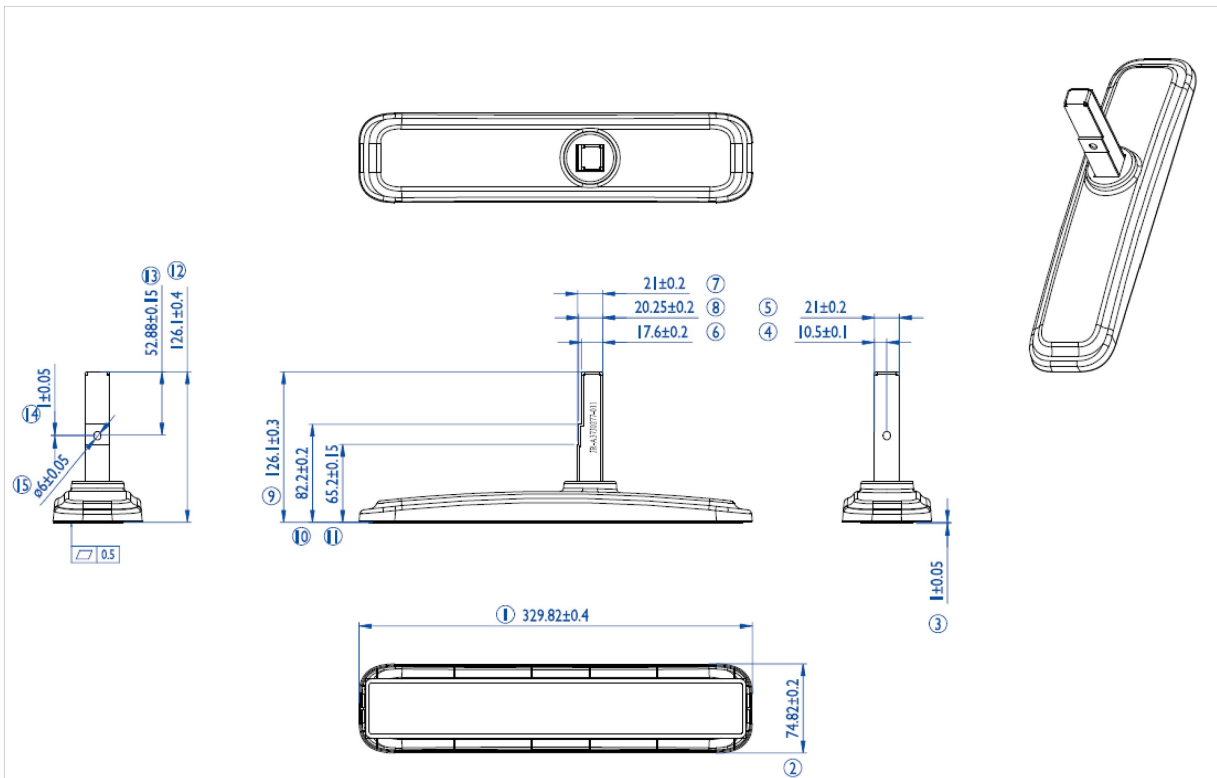

01 SPECYFIKACJA

Typ	Desk stand
Ilość ekranów	1
Wielkość ekranu	43" - 55"

02 WYMIARY / WAGA

Kod EAN

4948570031856

Wszystkie znaki towarowe zastrzeżone. Pomyłki i wprowadzanie zmian zastrzeżone. Specyfikacje produktów mogą ulec zmianie bez wcześniejszego zawiadomienia. Wszystkie monitory LCD iiyama są zgodne z normą ISO-9241-307:2008 określającą liczbę i rodzaj defektów matrycy.