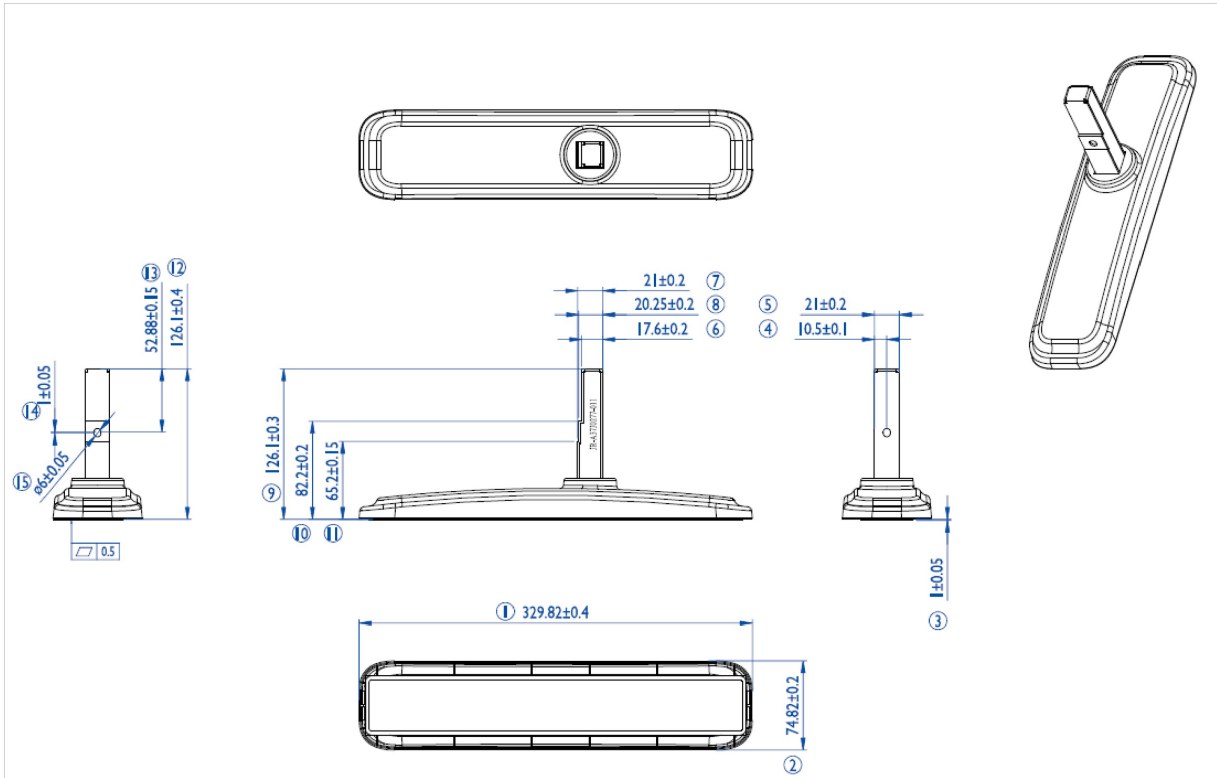

iiyama desk stands for LFD's up to 55"

Stylish solution for the iiyama large format displays. Easy mounting system for easy installation and stable mounting.

Suitable for the [ProLite LE4340S-B1](#), [LE4840S-B1](#), [LE5540S-B1](#), [LH4281S-B1](#), [LH4981S-B1](#), [LH5581S-B1](#), [LH4282SB-B1](#), [LH4982SB-B1](#), [LH5582SB-B1](#), [LE4340UHS-B1](#), [LE5040UHS-B1](#) & [LE5540UHS-B1](#)

01 ТЕХНИЧЕСКИЕ ХАРАКТЕРИСТИКИ

| | |
|-------------------|------------|
| Type | Desk stand |
| Number of screens | 1 |
| Screen size | 43" - 55" |

02 РАЗМЕР / ВЕС

EAN код

4948570031856

Все товарные знаки и торговые марки являются собственностью их владельцев и они защищены. Ошибки и изменения допускаются. Спецификации могут быть изменены без уведомления. Все LCD мониторы соответствуют стандарту ISO-9241-307:2008 по политике битых пикселей.