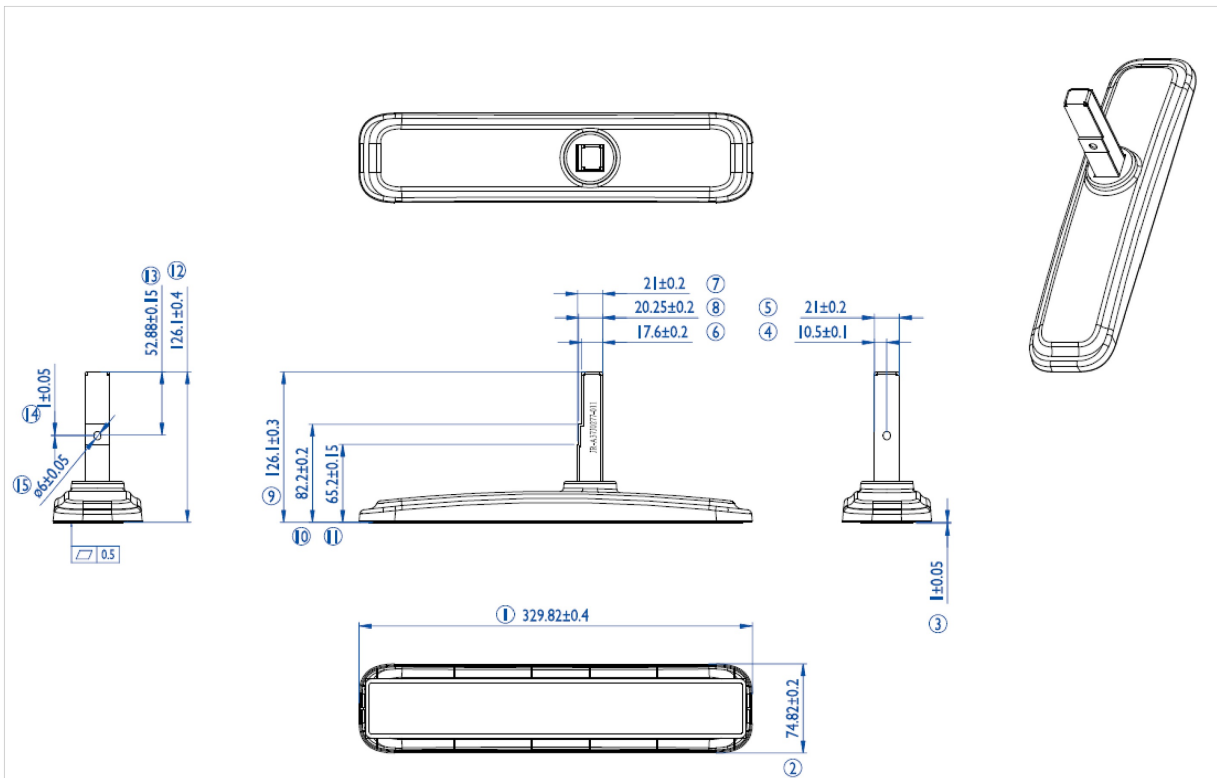

iiyama desk stands for LFD's up to 55"

Stylish solution for the iiyama large format displays. Easy mounting system for easy installation and stable mounting.

Suitable for the [ProLite LE4340S-B1](#), [LE4840S-B1](#), [LE5540S-B1](#), [LH4281S-B1](#), [LH4981S-B1](#), [LH5581S-B1](#), [LH4282SB-B1](#), [LH4982SB-B1](#), [LH5582SB-B1](#), [LE4340UHS-B1](#), [LE5040UHS-B1](#) & [LE5540UHS-B1](#)

01 ТЕХНИЧЕСКИЕ ХАРАКТЕРИСТИКИ

| | |
|-------------------|------------|
| Type | Desk stand |
| Number of screens | 1 |
| Screen size | 43" - 55" |

02 РАЗМЕР / ВЕС

EAN код

4948570031856

Все товарные знаки и торговые марки являются собственностью их владельцев и они защищены. Ошибки и изменения допускаются. Спецификации могут быть изменены без уведомления. Все LCD мониторы соответствуют стандарту ISO-9241-307:2008 по политике битых пикселей.