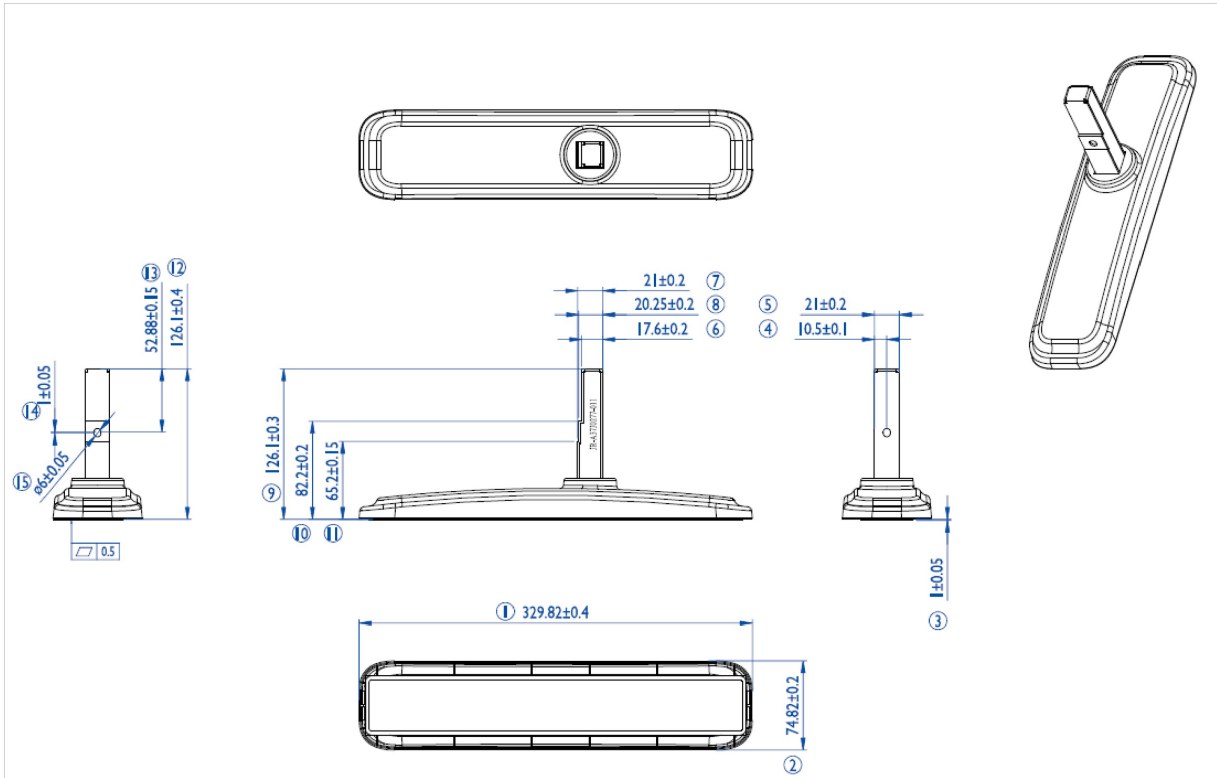

### iiyama stoni nosač za ekrane velikog formata (do 55")

Elegantno rešenje za iiyama ekrane velikog formata. Jednostavan sistem montaže za laku ugradnju i stabilnu upotrebu.

Pogodno za ProLite LE4340S-B1, LE4840S-B1, LE5540S-B1, LH4281S-B1, LH4981S-B1, LH5581S-B1, LH4282SB-B1, LH4982SB-B1, LH5582SB-B1, LE4340UHS-BHS-LE140 B1

#### 01 TEHNIČKA SPECIFIKACIJA

Tip	Stoni nosač
Broj ekrana	1
Veličina ekrana	43" - 55"

## 02 DIMENZIJE / TEŽINA

EAN kod

4948570031856

*All trademarks and registered trademarks acknowledged. E & O E. Specification subject to change without notice. All LCD's comply with ISO-9241-307:2008 in connection with pixel defects.*