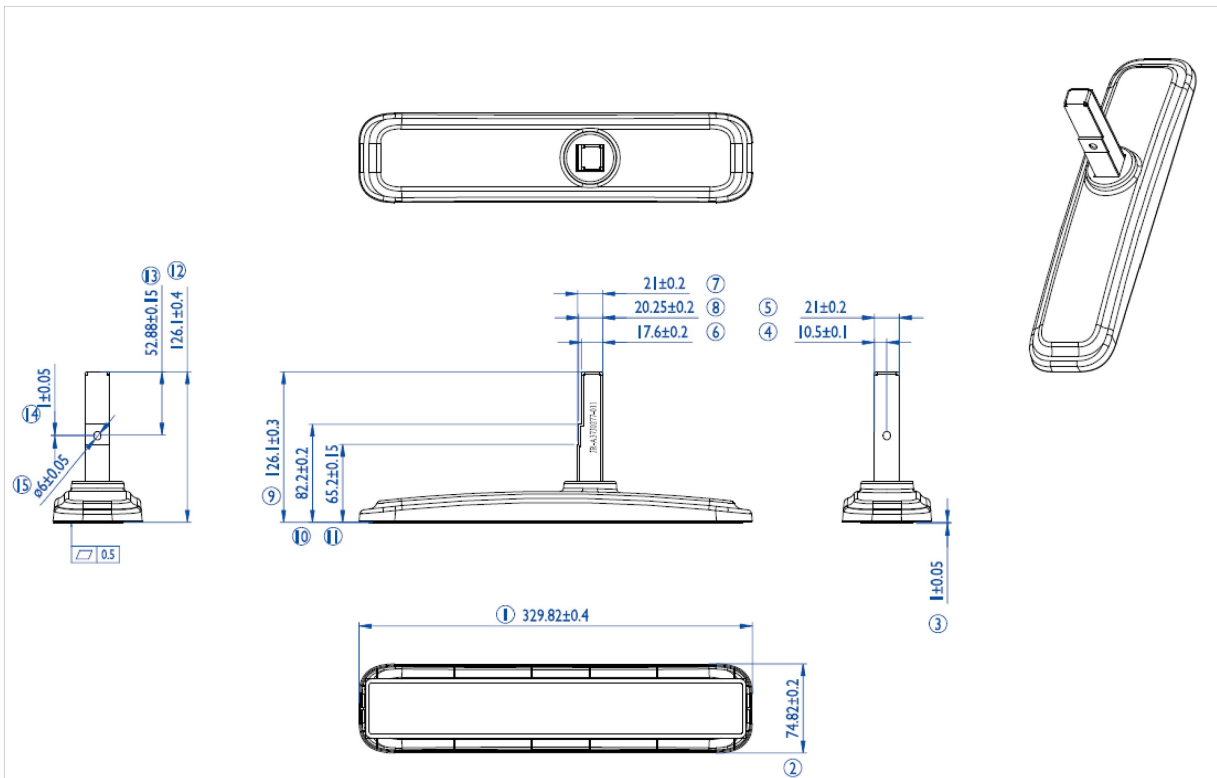

### iiyama desk stands for LFD's up to 55"

Stylish solution for the iiyama large format displays. Easy mounting system for easy installation and stable mounting.

Suitable for the [ProLite LE4340S-B1](#), [LE4840S-B1](#), [LE5540S-B1](#), [LH4281S-B1](#), [LH4981S-B1](#), [LH5581S-B1](#), [LH4282SB-B1](#), [LH4982SB-B1](#), [LH5582SB-B1](#), [LE4340UHS-B1](#), [LE5040UHS-B1](#) & [LE5540UHS-B1](#)

#### 01 TECHNICAL SPECIFICATION

Typ	Desk stand
Počet obrazovok	1
Velikost obrazovky	43" - 55"

02 РАЗМЕР / ВЕС

EAN код

4948570031856

*Все товарные знаки и торговые марки являются собственностью их владельцев и они защищены. Ошибки и изменения допускаются. Спецификации могут быть изменены без уведомления. Все LCD мониторы соответствуют стандарту ISO-9241-307:2008 по политике битых пикселей.*