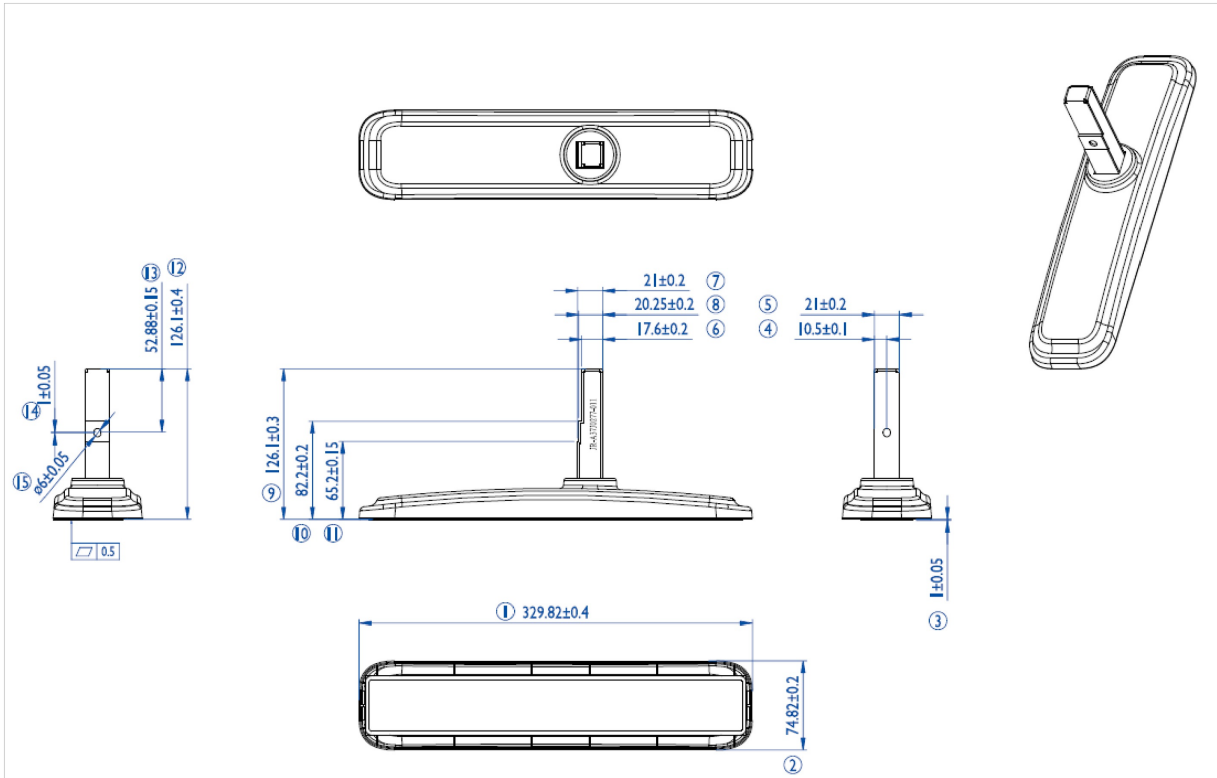

### iiyama desk stands for LFD's up to 55"

Stylish solution for the iiyama large format displays. Easy mounting system for easy installation and stable mounting.

Suitable for the [ProLite LE4340S-B1](#), [LE4840S-B1](#), [LE5540S-B1](#), [LH4281S-B1](#), [LH4981S-B1](#), [LH5581S-B1](#), [LH4282SB-B1](#), [LH4982SB-B1](#), [LH5582SB-B1](#), [LE4340UHS-B1](#), [LE5040UHS-B1](#) & [LE5540UHS-B1](#)

#### 01 TECHNICAL SPECIFICATION

Typ	Desk stand
Počet obrazovok	1
Velikost obrazovky	43" - 55"

02 РАЗМЕР / ВЕС

EAN код

4948570031856

*Все товарные знаки и торговые марки являются собственностью их владельцев и они защищены. Ошибки и изменения допускаются. Спецификации могут быть изменены без уведомления. Все LCD мониторы соответствуют стандарту ISO-9241-307:2008 по политике битых пикселей.*