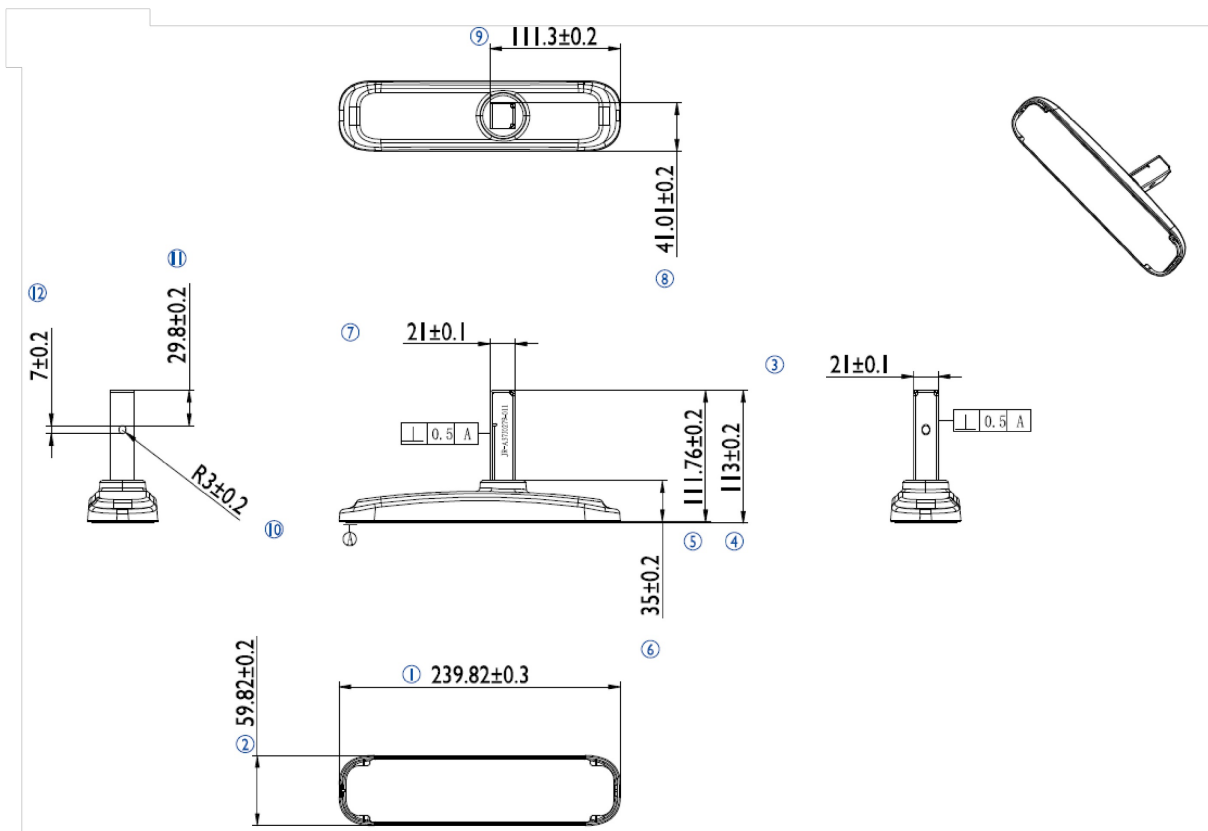

### Pied de bureau pour les moniteurs ProLite LE3240S

Solution idéale pour les moniteurs iiyama de grand format. Système simple à monter, pour une installation aisée et stable.

#### 01 DIMENSIONS / POIDS

Code EAN

4948570032020

*Toutes les marques nommées sur ce site sont des marques déposées. iiyama ne pourra être tenu responsable d'éventuelles erreurs ou omissions contenues sur ce site. Tous les écrans LCD iiyama sont conformes à la norme ISO-9241-307:2008 pour ce qui concerne les défauts de pixel.*