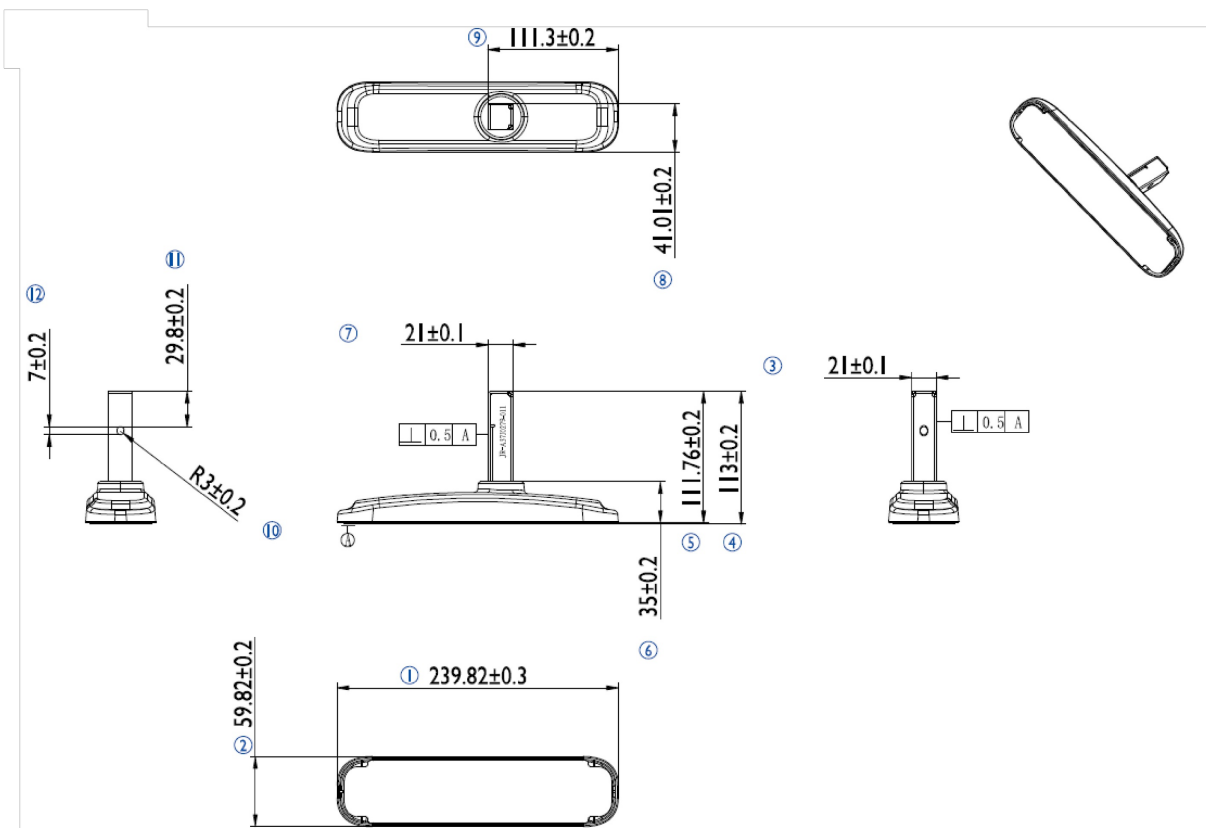

iiyama beeldschermstatief voor ProLite LE3240S

Een stijlvolle oplossing voor iiyama large format displays. Eenvoudig montagesysteem voor gemakkelijke installatie en stabiele montage.

01 AFMETINGEN / GEWICHT

EAN code

4948570032020

Alle handelsmerken zijn geregistreerd. Gegevens onder voorbehoud van zetfouten. Specificaties kunnen vooraf en zonder opgaa van reden gewijzigd worden. Alle LCD-panels vallen onder ISO-9241-307:2008 inzake pixelfouten.