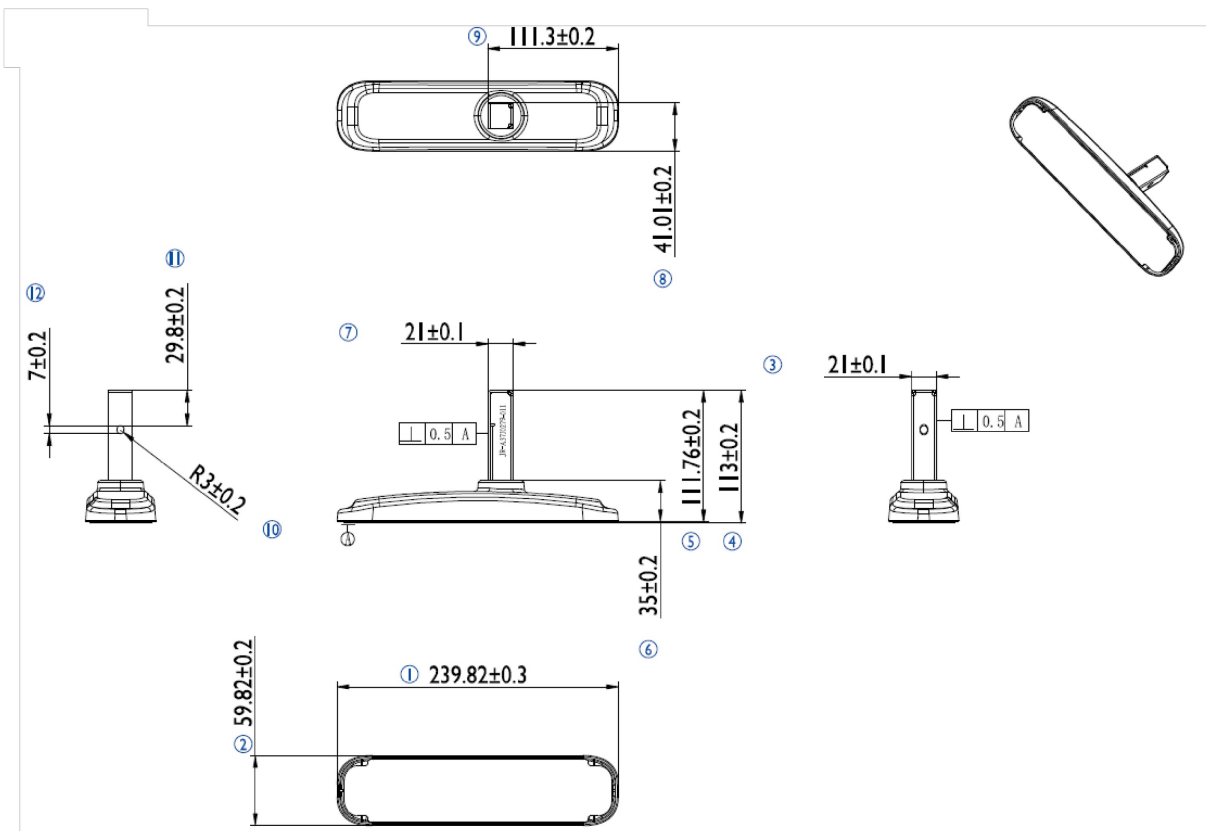

### iiyama desk stand for ProLite LE3240S

Stylish solution for the iiyama large format displays. Easy mounting system for easy installation and stable mounting.

01 ПАЗМЕР / BEC

EAN код

4948570032020

*Все товарные знаки и торговые марки являются собственностью их владельцев и они защищены. Ошибки и изменения допускаются. Спецификации могут быть изменены без уведомления. Все LCD мониторы соответствуют стандарту ISO-9241-307:2008 по политике битых пикселей.*