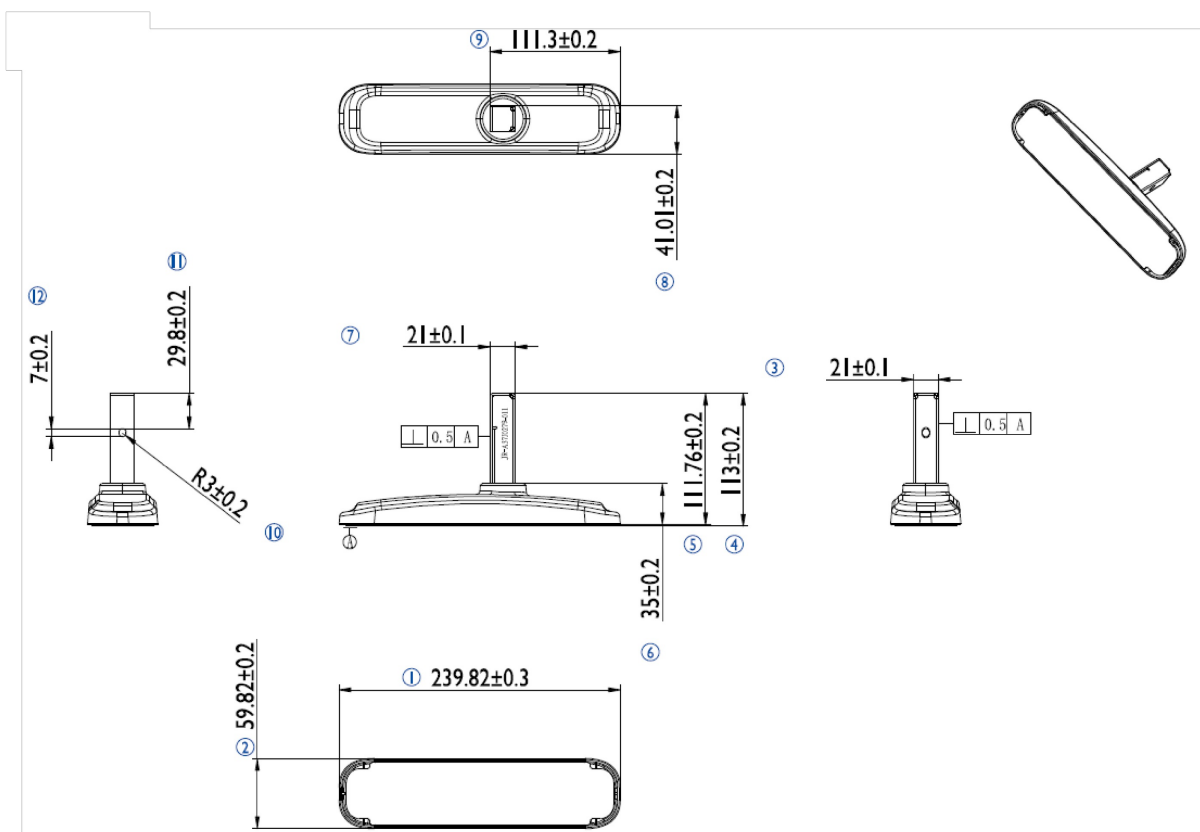

01 DIMENSIONS / POIDS

Code EAN

4948570032020