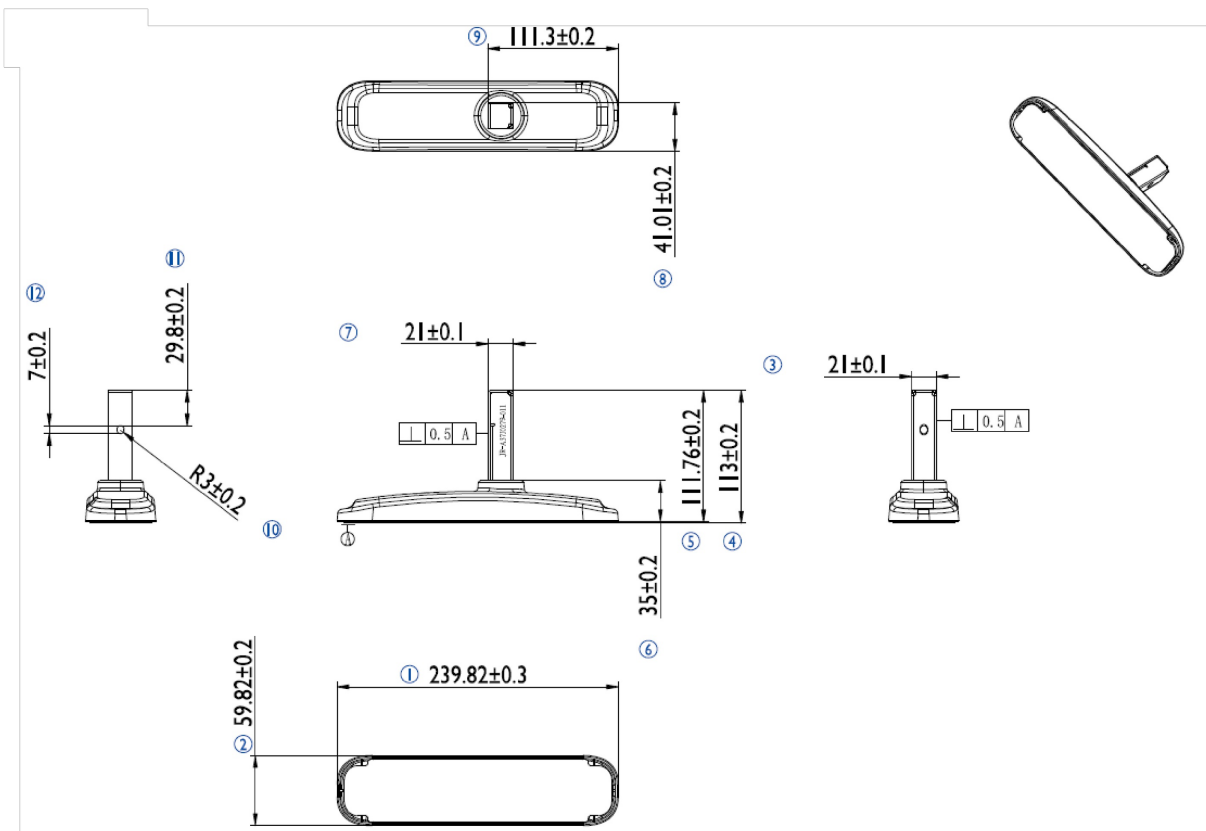

iiyama desk stand for ProLite LE3240S

Stylish solution for the iiyama large format displays. Easy mounting system for easy installation and stable mounting.

01 DIMENSIONI / PESO

EAN code

4948570032020

Tutti i marchi e i marchi registrati citati. E & O E. Specifiche soggette a modifiche senza preavviso. Tutti i display LCD è conforme alla norma ISO-9241-307:2008 in connessione con difetti dei pixel.