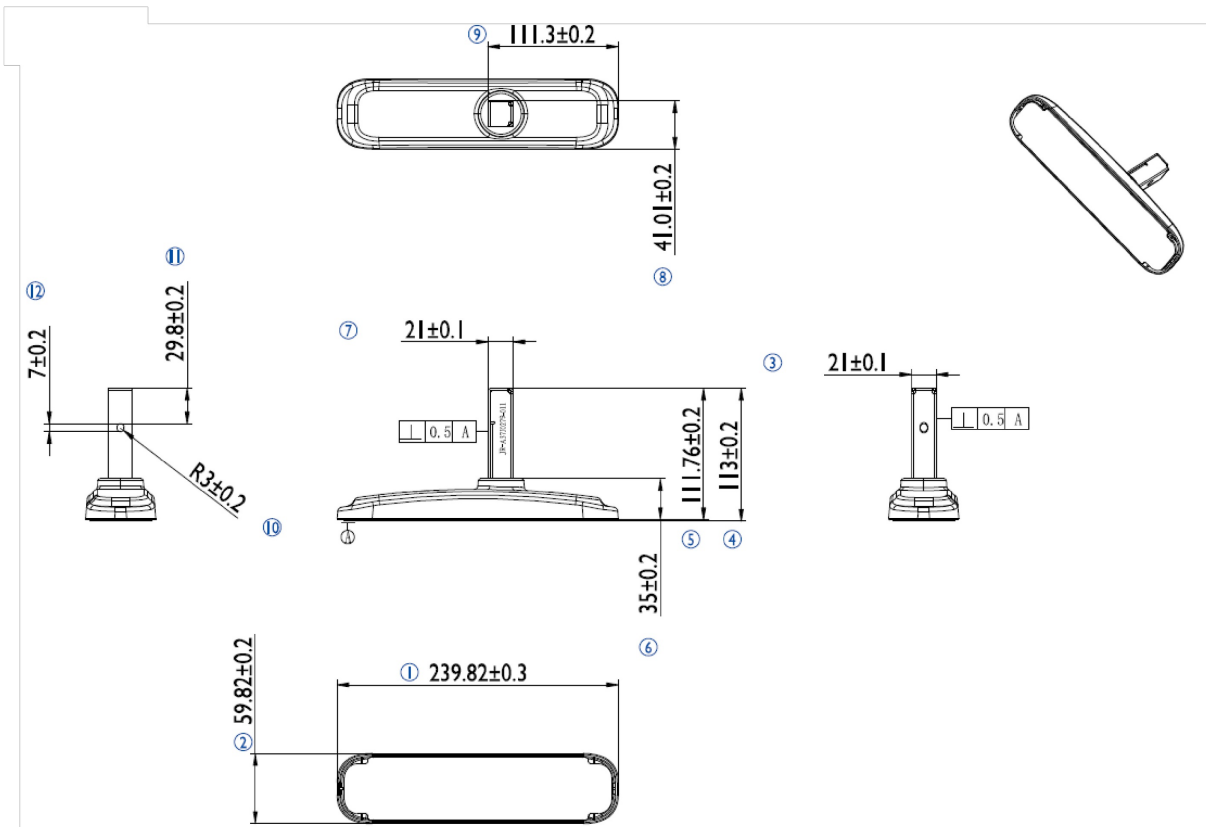

iiyama beeldschermstatief voor ProLite LE3240S

Een stijlvolle oplossing voor iiyama large format displays. Eenvoudig montagesysteem voor gemakkelijke installatie en stabiele montage.

01 AFMETINGEN / GEWICHT

EAN code

4948570032020

Alle handelsmerken zijn geregistreerd. Gegevens onder voorbehoud van zetfouten. Specificaties kunnen vooraf en zonder opgaa van reden gewijzigd worden. Alle LCD-panels vallen onder ISO-9241-307:2008 inzake pixelfouten.