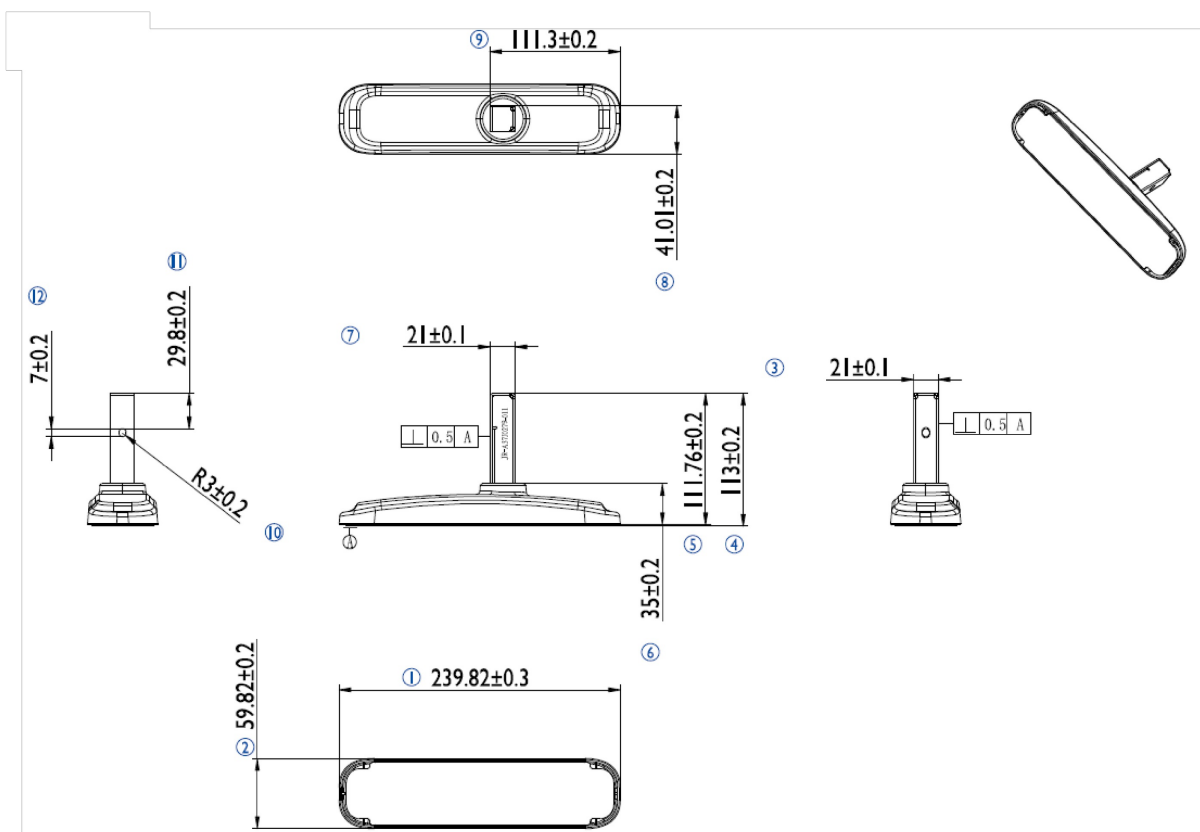

### Kompatybilny z: ProLite LE3240S

Praktyczne rozwiązanie umożliwiające postawienie ekranu np. na biurku.

#### 01 WYMIARY / WAGA

Kod EAN

4948570032020

*Wszystkie znaki towarowe zastrzeżone. Pomyłki i wprowadzanie zmian zastrzeżone. Specyfikacje produktów mogą ulec zmianie bez wcześniejszego zawiadomienia. Wszystkie monitory LCD iiyama są zgodne z normą ISO-9241-307:2008 określającą liczbę i rodzaj defektów matrycy.*