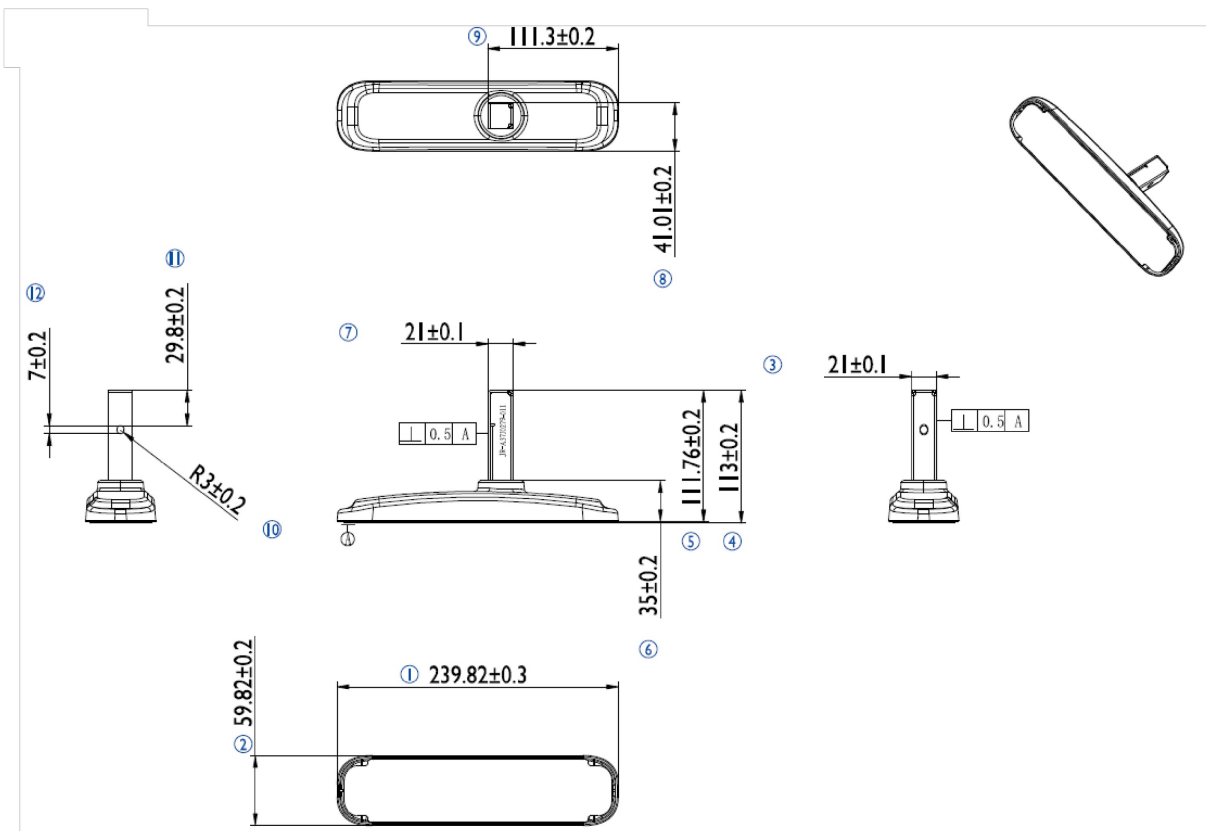

Stoni nosač za ProLite LE3240S

Elegantno rešenje za iiyama ekrane velikog formata. Jednostavan sistem montaže za laku ugradnju i stabilnu upotrebu.

01 DIMENZIJE / TEŽINA

EAN kod

4948570032020

All trademarks and registered trademarks acknowledged. E & O E. Specification subject to change without notice. All LCD's comply with ISO-9241-307:2008 in connection with pixel defects.