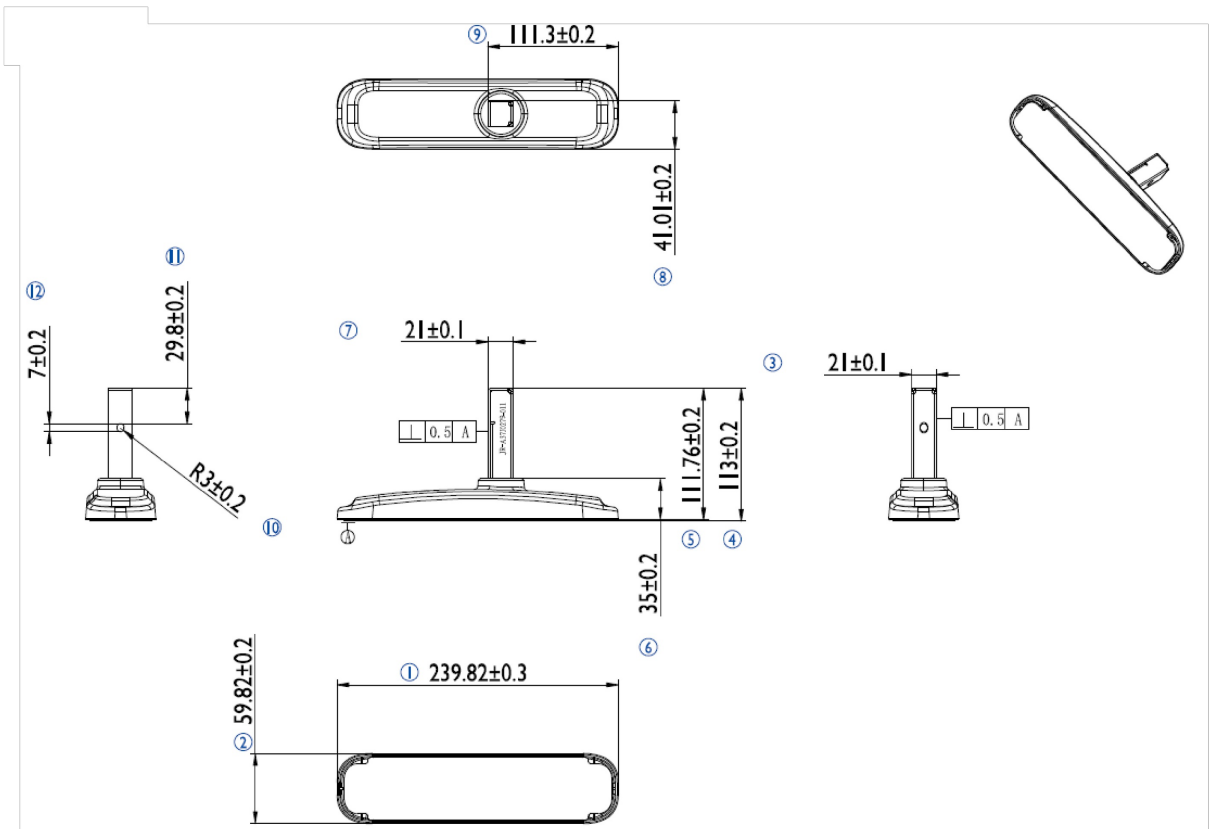

ProLite LE3240S için iiyama masa standı

iiyama geniş format ekranlar için şık çözüm. Kolay kurulum ve sağlam montaj için kolay montaj sistemi.

01 ÖLÇÜLER / AĞIRLIK

EAN kodu

4948570032020

All trademarks and registered trademarks acknowledged. E & O E. Specification subject to change without notice. All LCD's comply with ISO-9241-307:2008 in connection with pixel defects.