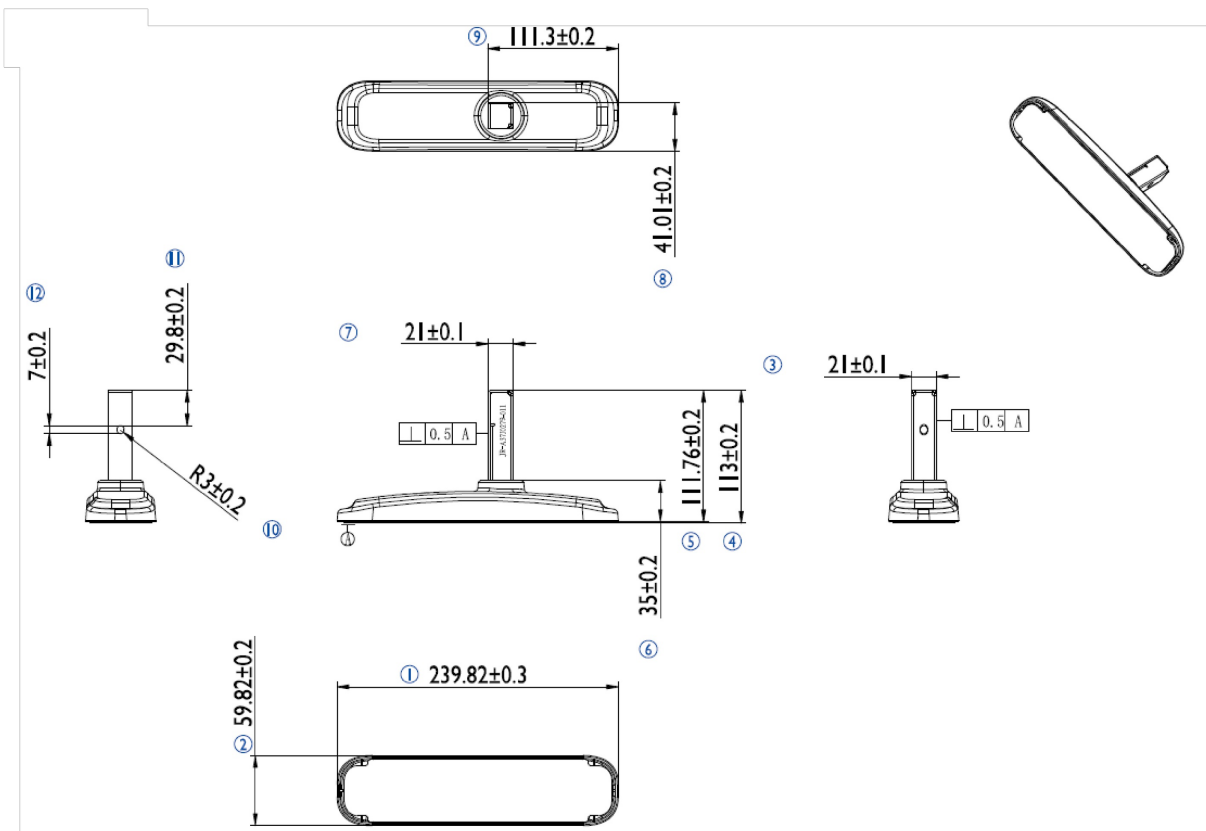

iiyama desk stand for ProLite LE3240S

Stylish solution for the iiyama large format displays. Easy mounting system for easy installation and stable mounting.

01 PA3MEP / BEC

EAN код

4948570032020

Все товарные знаки и торговые марки являются собственностью их владельцев и они защищены. Ошибки и изменения допускаются. Спецификации могут быть изменены без уведомления. Все LCD мониторы соответствуют стандарту ISO-9241-307:2008 по политике битых пикселей.