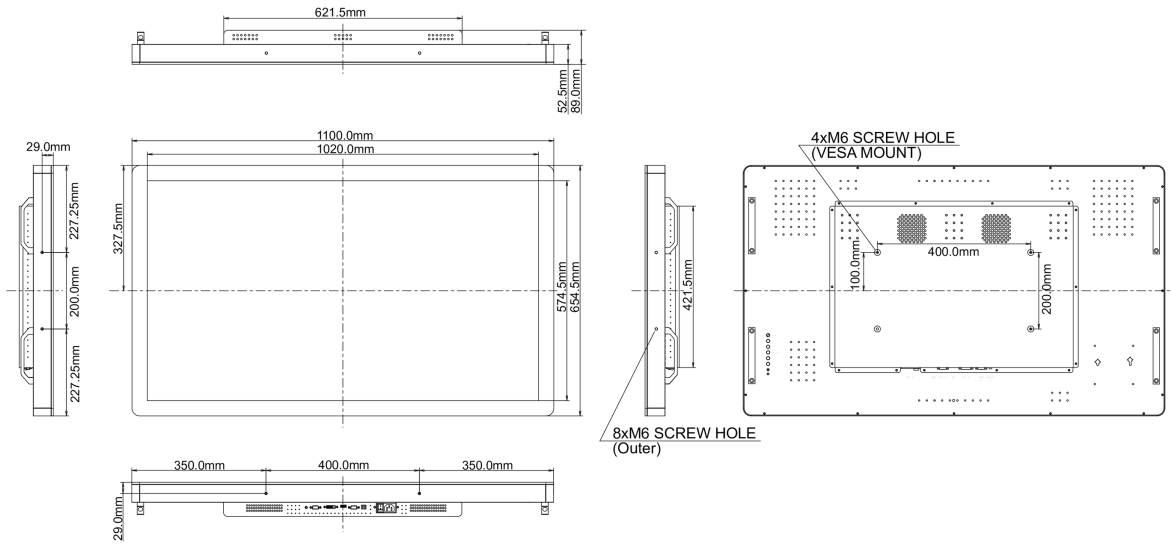

10 AFMETINGEN / GEWICHT

Product afmetingen B x H x D	1100 x 654.5 x 89mm
Gewicht (zonder doos)	34kg
EAN code	4948570115044

Alle handelsmerken zijn geregistreerd. Gegevens onder voorbehoud van zetfouten. Specificaties kunnen vooraf en zonder opgaa van reden gewijzigd worden. Alle LCD-panels vallen onder ISO-9241-307:2008 inzake pixelfouten.