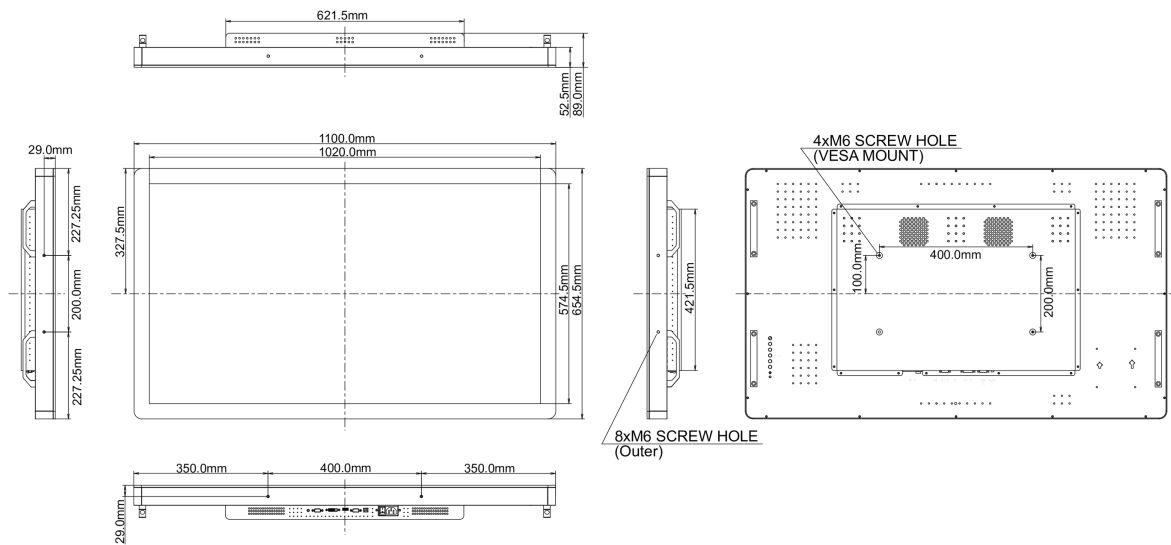

10 WYMIARY / WAGA

Wymiary produktu szer. x wys. x gł.	1100 x 654.5 x 89mm
Waga (bez pudła)	34kg
Kod EAN	4948570115044

Wszystkie znaki towarowe zastrzeżone. Pomyłki i wprowadzanie zmian zastrzeżone. Specyfikacje produktów mogą ulec zmianie bez wcześniejszego zawiadomienia. Wszystkie monitory LCD iiyama są zgodne z normą ISO-9241-307:2008 określającą liczbę i rodzaj defektów matrycy.