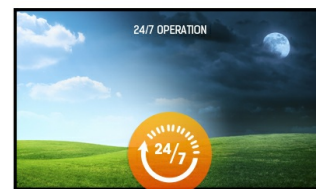

## 55" professionele display met IPS panel en 24/7 werking

Dankzij het gebruik van de IPS-panel technologie biedt de LH5565S-B1 een helder, sprankelend en kleurstabiel beeld onder elke kijkhoek. Deze met omgevingslicht-sensor uitgeruste monitor biedt niet alleen uitzonderlijk beeld onder elke situatie, maar is tevens zeer energiezuinig. De display bevat geïntegreerde applicaties waarmee bestanden direct geopend en afgespeeld kunnen worden, alle bekende office, video en foto formaten worden hierin standaard ondersteund. De ProLite LH5565S-B1 is geschikt voor een continue werking en is in landscape- en in portrait-positie inzetbaar. Uw ideale partner voor digital signage oplossingen.

IPS

IPS-schermen staan vooral bekend om hun brede kijkhoeken en natuurlijke, zeer nauwkeurige kleuren. Ze zijn bijzonder geschikt voor kleurkritische toepassingen.

24/7

24/7 schermen zijn ontworpen voor een continue werking van de monitor.

## 01 PANEEL EIGENSCHAPPEN

Beelddiagonaal	54.6", 138.8cm
Paneel	IPS LED, matte finish, haze 1%
Resolutie	1920 x 1080 (2.1 megapixel Full HD)
Beeldverhouding	16:9
Paneel helderheid	450 cd/m <sup>2</sup>
Statisch contrast	1 100:1
Reactietijd (GTG)	12ms
Inkijkhoek	horizontaal/verticaal: 178°/178°, rechts/links: 89°/89°, naar boven/onderen: 89°/89°
Kleurondersteuning	16.7mln
Horizontale frequentie	30 - 83kHz
Zichtbaar formaat	1209.6 x 680.4mm, 47.6 x 26.8"
Pixel pitch	0.63mm
Kleur behuizing en afwerking	zwart, mat