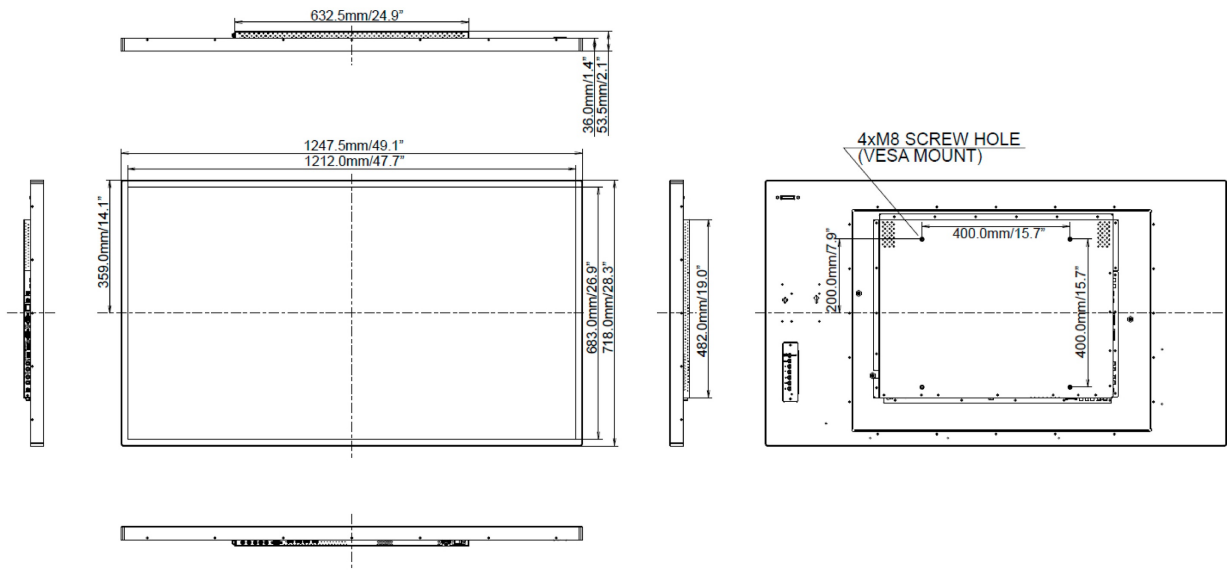

## 09 AFMETINGEN / GEWICHT

<b>Product afmetingen B x H x D</b>	1247.5 x 718 x 53.5mm
<b>Gewicht (zonder doos)</b>	26.3kg
<b>EAN code</b>	4948570114740

*Alle handelsmerken zijn geregistreerd. Gegevens onder voorbehoud van zetfouten. Specificaties kunnen vooraf en zonder opgave van reden gewijzigd worden. Alle LCD-panels vallen onder ISO-9241-307:2008 inzake pixelfouten.*