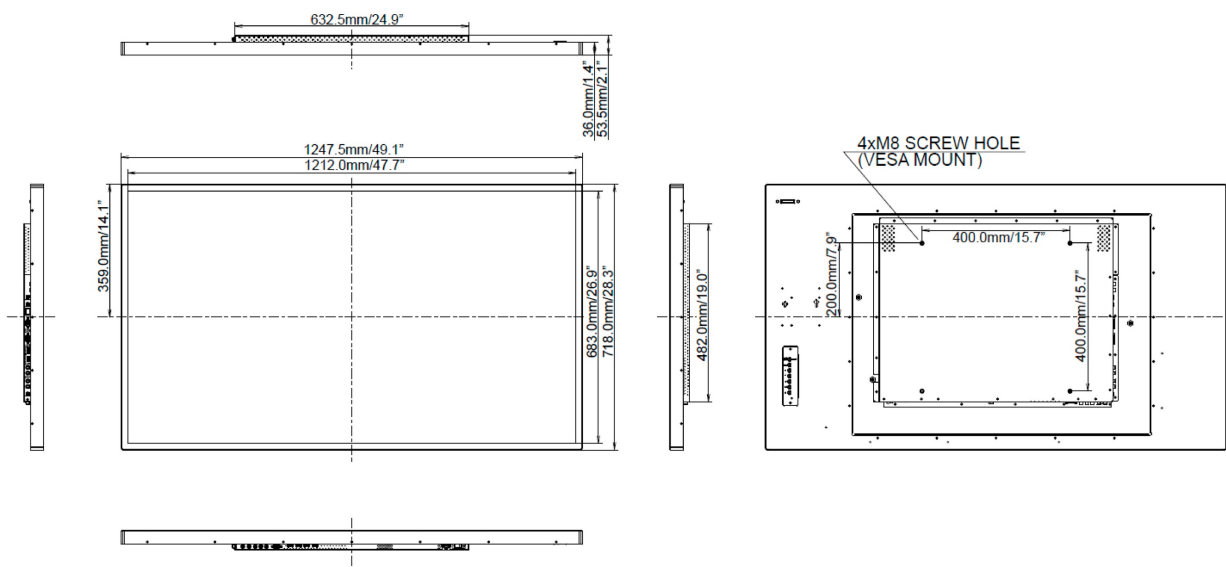

01 ХАРАКТЕРИСТИКИ ДИСПЛЕЯ

Диагональ	54.6", 138.8см
Панель	IPS LED, матовый, затемнение 1%
Разрешение	1920 x 1080 (2.1 megapixel Full HD)
Соотношение сторон	16:9
Яркость	450 cd/m ²
Контрастность	1 100:1
Время отклика (GTG)	12мс
Видимая область	горизонталь/вертикаль: 178°/178°, право/лево: 89°/89°, вверх/вниз: 89°/89°
Поддержка цвета	16.7mln
Частота горизонтальной развертки	30 - 83кГц
Видимая область Ш x В	1209.6 x 680.4мм, 47.6 x 26.8"
Размер пикселя	0.63мм
Цвет и отделка bezеля	черный, матовый

09 РАЗМЕР / ВЕС

Размер продукта Ш x В x Г	1247.5 x 718 x 53.5мм
Вес (без упаковки)	26.3кг
EAN код	4948570114740

Все товарные знаки и торговые марки являются собственностью их владельцев и они защищены. Ошибки и изменения допускаются. Спецификации могут быть изменены без уведомления. Все LCD мониторы соответствуют стандарту ISO-9241-307:2008 по политике битых пикселей.