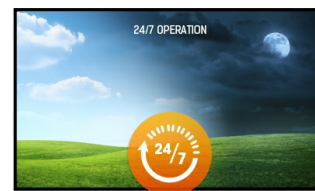

### 55" professionele display met IPS panel en 24/7 werking

Dankzij het gebruik van de IPS-panel technologie biedt de LH5565S-B1 een helder, sprankelend en kleurstabiel beeld onder elke kijkhoek. Deze met omgevingslicht-sensor uitgeruste monitor biedt niet alleen uitzonderlijk beeld onder elke situatie, maar is tevens zeer energiezuinig. De display bevat geïntegreerde applicaties waarmee bestanden direct geopend en afgespeeld kunnen worden, alle bekende office, video en foto formaten worden hierin standaard ondersteund. De ProLite LH5565S-B1 is geschikt voor een continue werking en is in landscape- en in portrait-positie inzetbaar. Uw ideale partner voor digital signage oplossingen.

IPS

IPS-schermen staan vooral bekend om hun brede kijkhoeken en natuurlijke, zeer nauwkeurige kleuren. Ze zijn bijzonder geschikt voor kleurkritische toepassingen.

24/7

24/7 schermen zijn ontworpen voor een continue werking van de monitor.

## 01 PANEEL EIGENSCHAPPEN

Beelddiagonaal	54.6", 138.8cm
Paneel	IPS LED, matte finish, haze 1%
Resolutie	1920 x 1080 (2.1 megapixel Full HD)
Beeldverhouding	16:9
Paneel helderheid	450 cd/m <sup>2</sup>
Statisch contrast	1 100:1
Reactietijd (GTG)	12ms
Inkijkhoek	horizontaal/verticaal: 178°/178°, rechts/links: 89°/89°, naar boven/onderen: 89°/89°
Kleurondersteuning	16.7mln
Horizontale frequentie	30 - 83kHz
Zichtbaar formaat	1209.6 x 680.4mm, 47.6 x 26.8"
Pixel pitch	0.63mm
Kleur behuizing en afwerking	zwart, mat