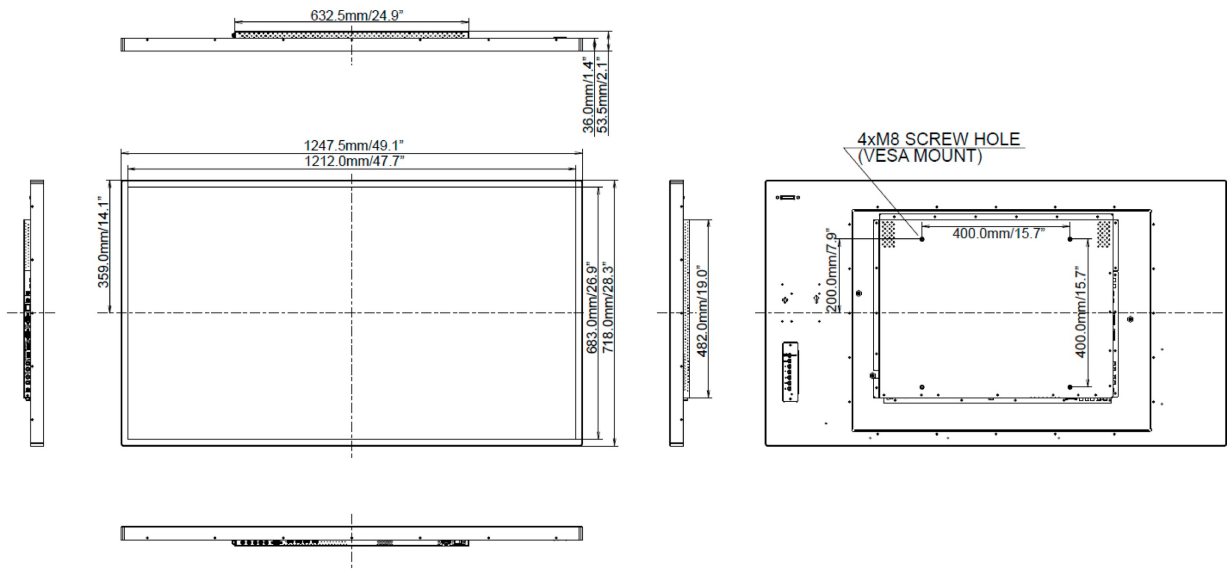

## 09 AFMETINGEN / GEWICHT

<b>Product afmetingen B x H x D</b>	1247.5 x 718 x 53.5mm
<b>Gewicht (zonder doos)</b>	26.3kg
<b>EAN code</b>	4948570114740

*Alle handelsmerken zijn geregistreerd. Gegevens onder voorbehoud van zetfouten. Specificaties kunnen vooraf en zonder opgave van reden gewijzigd worden. Alle LCD-panels vallen onder ISO-9241-307:2008 inzake pixelfouten.*