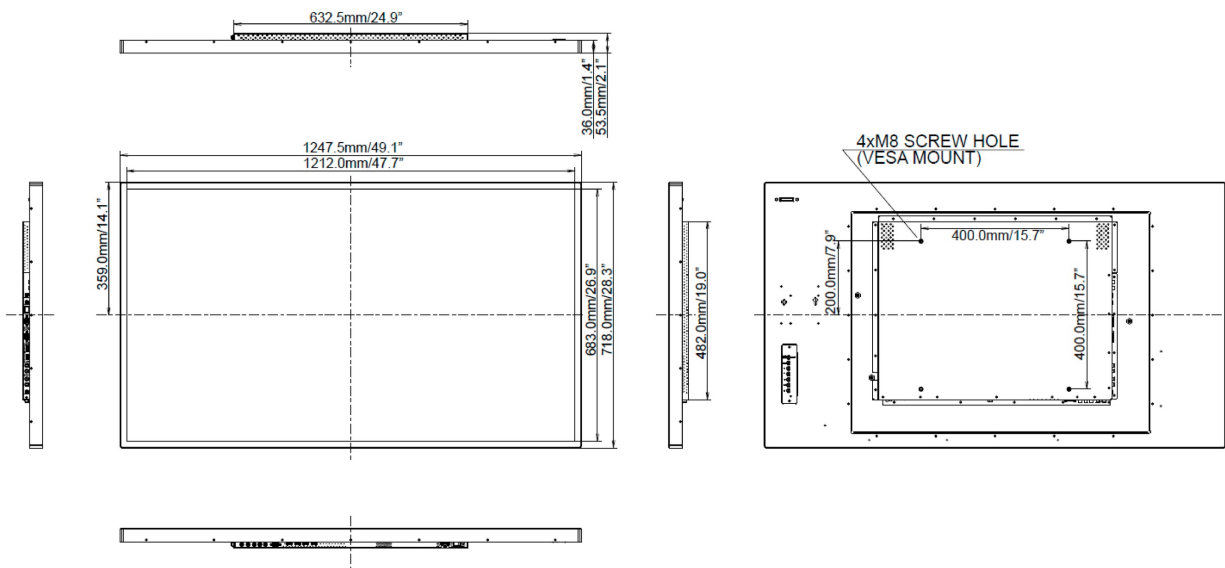

## 09 РАЗМЕР / ВЕС

Размер продукта Ш x В x Г	1247.5 x 718 x 53.5мм
Вес (без упаковки)	26.3кг
EAN код	4948570114740

Все товарные знаки и торговые марки являются собственностью их владельцев и они защищены. Ошибки и изменения допускаются. Спецификации могут быть изменены без уведомления. Все LCD мониторы соответствуют стандарту ISO-9241-307:2008 по политике битых пикселей.