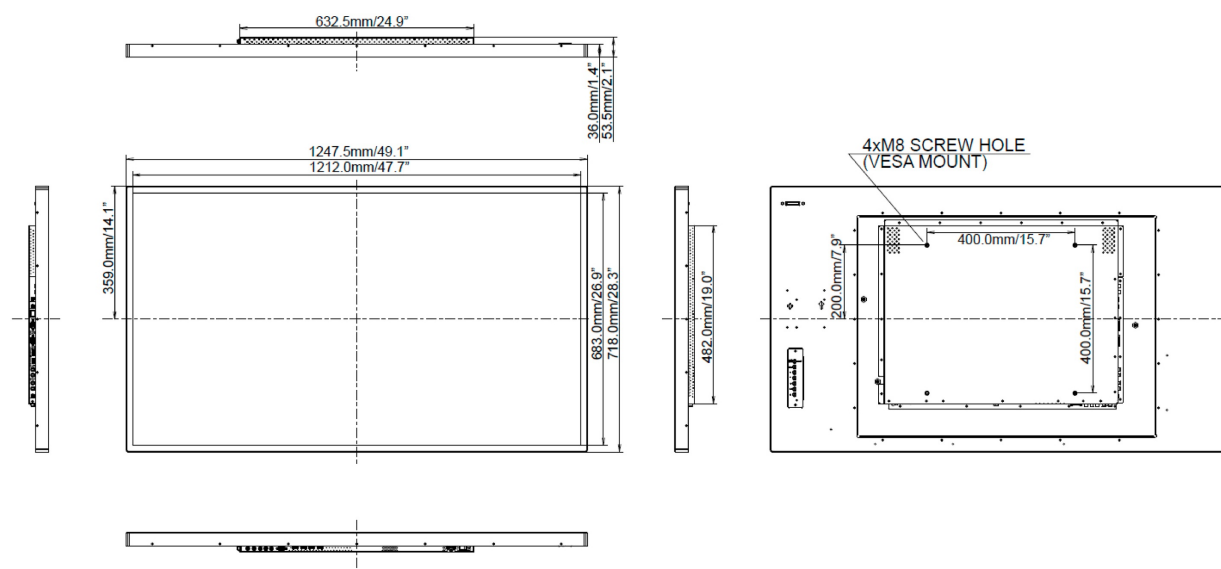

Класс энергоэффективности A

REACH SVHC свинца, превышает 0.1%

09 РАЗМЕР / ВЕС

Размер продукта Ш x В x Г 1247.5 x 718 x 53.5мм

Вес (без упаковки) 26.3кг

EAN код 4948570114740

Все товарные знаки и торговые марки являются собственностью их владельцев и они защищены. Ошибки и изменения допускаются. Спецификации могут быть изменены без уведомления. Все LCD мониторы соответствуют стандарту ISO-9241-307:2008 по политике битых пикселей.