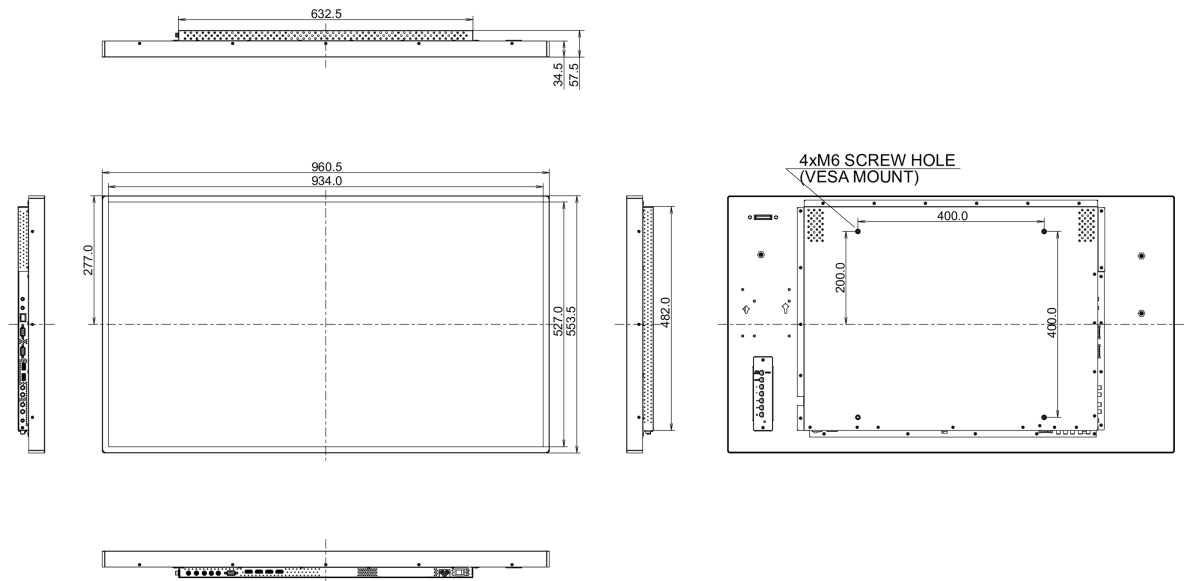

09 AFMETINGEN / GEWICHT

Product afmetingen B x H x D	960.5 x 553.5 x 57.5mm
Gewicht (zonder doos)	18.4kg
EAN code	4948570115068

Alle handelsmerken zijn geregistreerd. Gegevens onder voorbehoud van zetfouten. Specificaties kunnen vooraf en zonder opgave van reden gewijzigd worden. Alle LCD-panels vallen onder ISO-9241-307:2008 inzake pixelfouten.