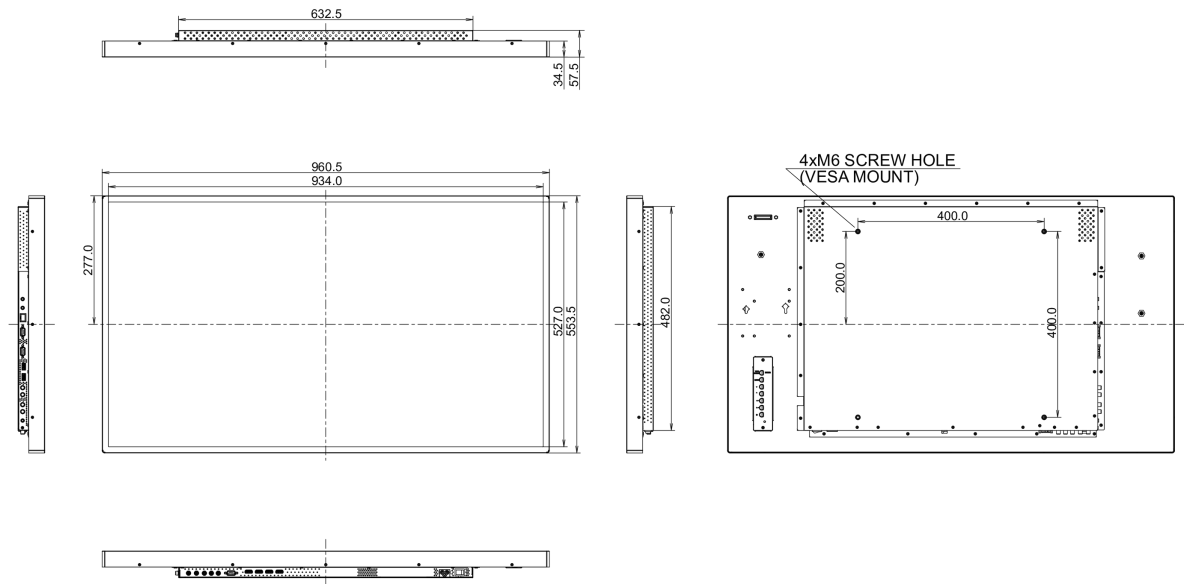

## 09 AFMETINGEN / GEWICHT

<b>Product afmetingen B x H x D</b>	960.5 x 553.5 x 57.5mm
<b>Gewicht (zonder doos)</b>	18.4kg
<b>EAN code</b>	4948570115068

*Alle handelsmerken zijn geregistreerd. Gegevens onder voorbehoud van zetfouten. Specificaties kunnen vooraf en zonder opgave van reden gewijzigd worden. Alle LCD-panels vallen onder ISO-9241-307:2008 inzake pixelfouten.*