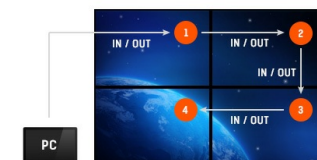

Daisy chain ondersteuning

Daisy chain is een verbindingsschema waarin verschillende apparaten achtereenvolgens of in een ring zijn verbonden. Het maakt een verbinding van een reeks apparaten mogelijk via een enkele verbinding tussen elke twee apparaten. De signaaluitgang is verbonden met de signaalingang van het volgende apparaat. De verbinding met slechts één kabel tussen twee apparaten zorgt voor een eenvoudige en opgeruimde installatie.