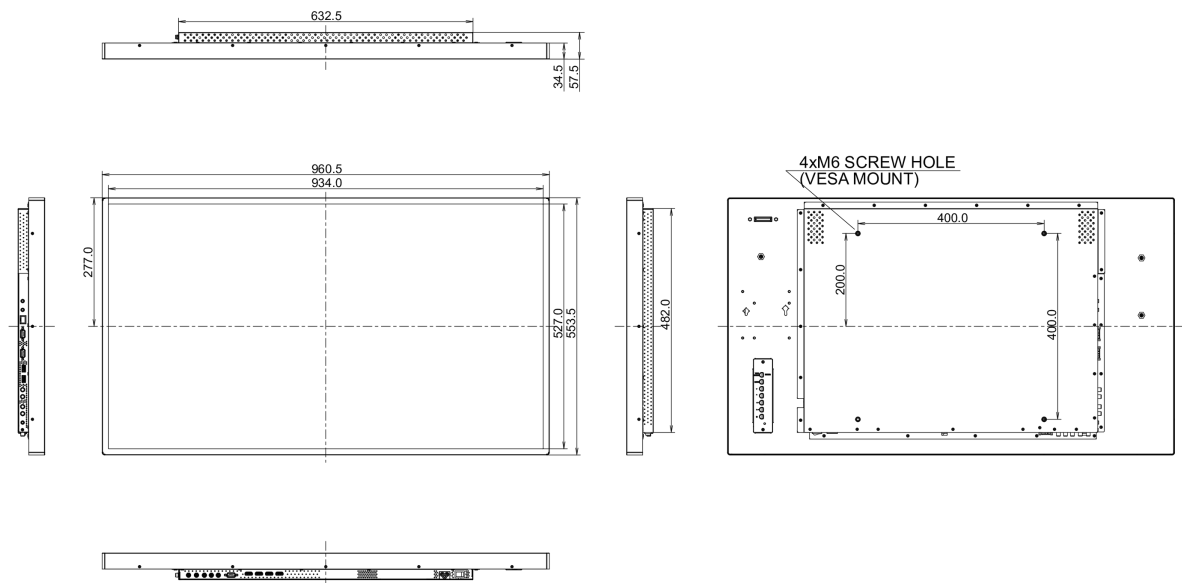

Класс энергоэффективности B

REACH SVHC свинца, превышает 0.1%

09 РАЗМЕР / ВЕС

Размер продукта Ш x В x Г 960.5 x 553.5 x 57.5мм

Вес (без упаковки) 18.4кг

EAN код 4948570115068

Все товарные знаки и торговые марки являются собственностью их владельцев и они защищены. Ошибки и изменения допускаются. Спецификации могут быть изменены без уведомления. Все LCD мониторы соответствуют стандарту ISO-9241-307:2008 по политике битых пикселей.