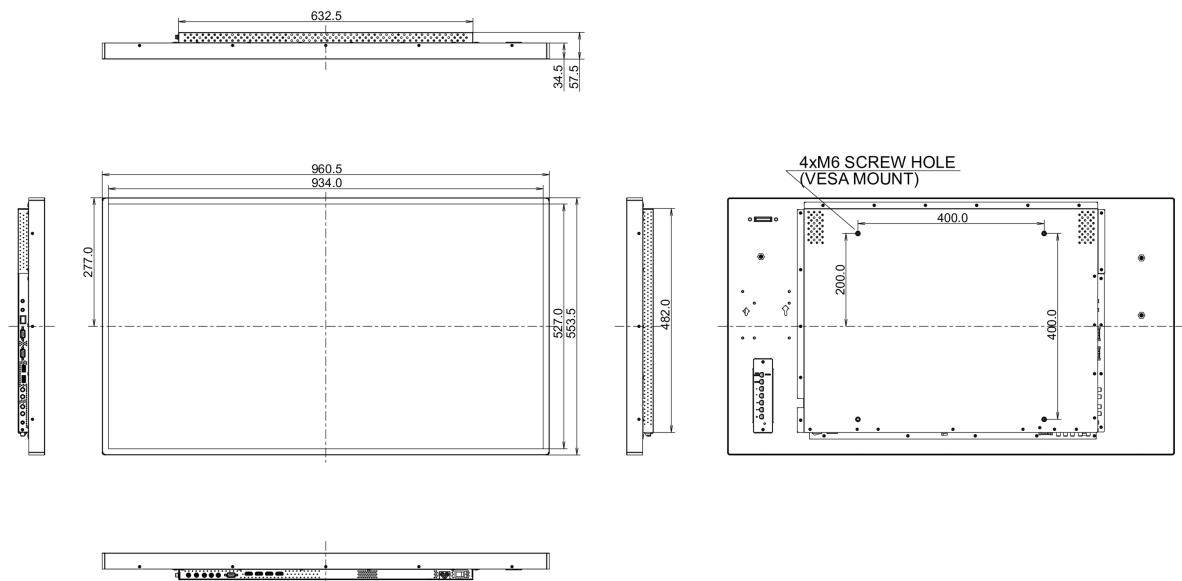

## 09 РАЗМЕР / ВЕС

Размер продукта Ш x В x Г 960.5 x 553.5 x 57.5мм

Вес (без упаковки) 18.4кг

EAN код 4948570115068

Все товарные знаки и торговые марки являются собственностью их владельцев и они защищены. Ошибки и изменения допускаются. Спецификации могут быть изменены без уведомления. Все LCD мониторы соответствуют стандарту ISO-9241-307:2008 по политике битых пикселей.