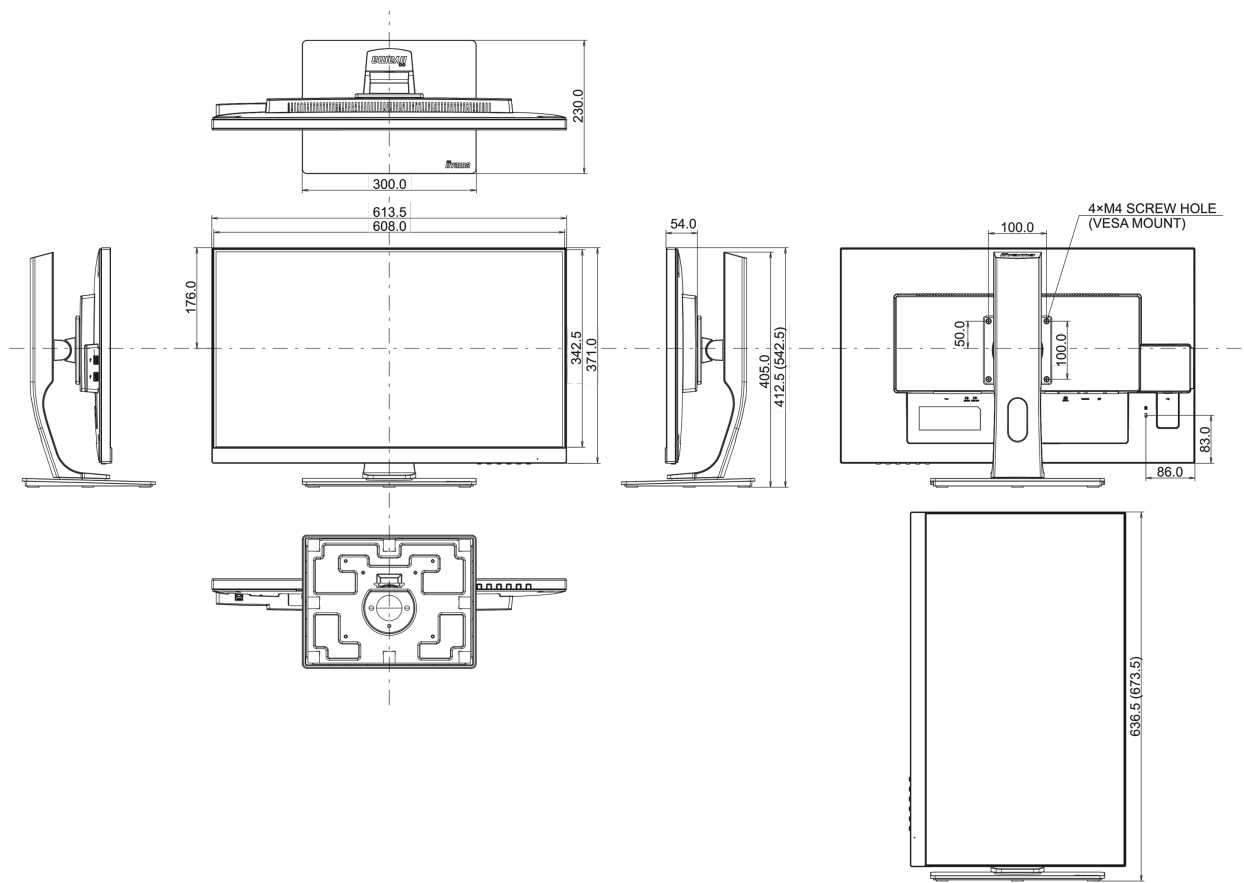

## 04 MECHANISME

Positieaanpassingen	hoogte, pivot (rotatie), draaien, kantelen
Hoogte-instelling	130mm
Rotatie	90°
Draaibare voet	90°; 45° links; 45° rechts
Kantelhoek	22° omhoog; 5° omlaag

VESA montage	100 x 100mm
Kabelmanagement systeem	ja

## 08 AFMETINGEN / GEWICHT

Product afmetingen B x H x D	611 x 413 (543) x 230mm
Doos afmetingen B x H x D	745 x 455 x 207mm
Gewicht (zonder doos)	7.7kg
Gewicht (inclusief doos)	9.6kg
EAN code	4948570115211