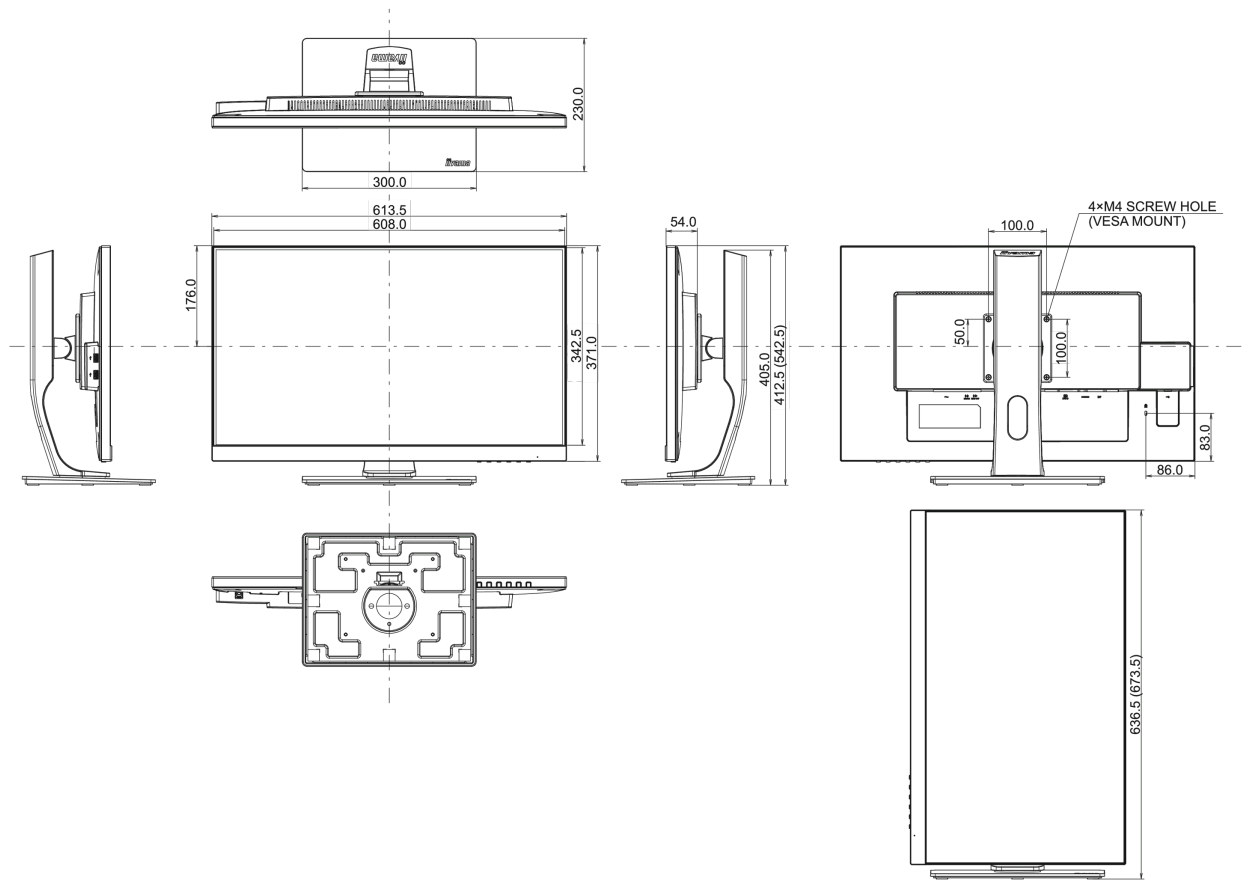

04 MECHANIKUS

Kijelző helyzetének beállításai	magasság, forgatás, forgatható, billenthető
Magasság beállítása	130mm
Fogatás (PIVOT funkció - portré mód)	90°
Forgó állvány	90°; 45° bal; 45° jobb
Hajlásszög	22° fel; 5° le
VESA állvány	100 x 100mm
Kábelkezelő rendszer	igen

08 MÉRETEK / SÚLY

Termék méretei Sz x H x M	611 x 413 (543) x 230mm
Doboz méretei Sz x H x M	745 x 455 x 207mm
Súly (doboz nélkül)	7.7kg
Súly (dobozzal)	9.6kg
EAN kód	4948570115211

All trademarks and registered trademarks acknowledged. E & O E. Specification subject to change without notice. All LCD's comply with ISO-9241-307:2008 in connection with pixel defects.