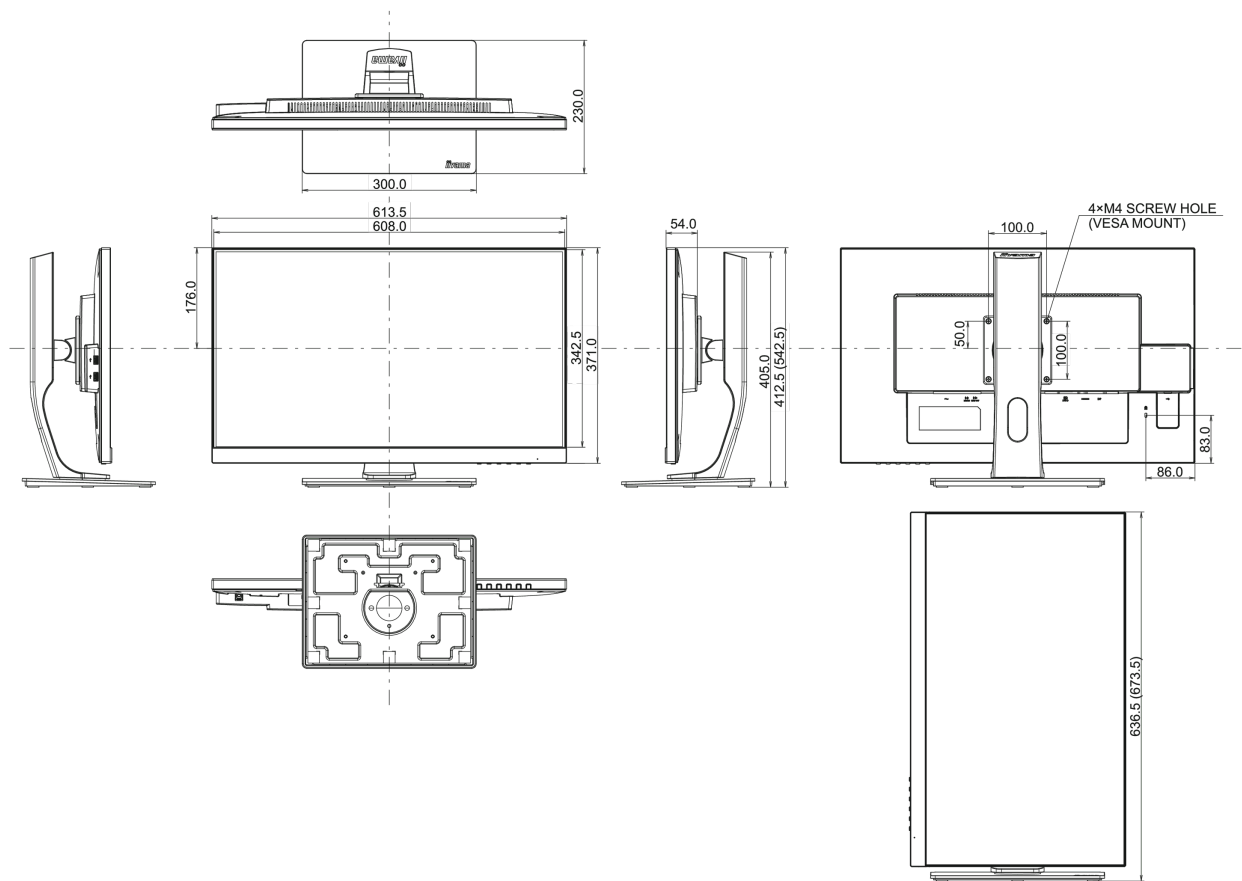

Design	ultra slim
Diagonale	27", 68.5cm
Pannello	IPS LED, finitura opaca
Risoluzione nativa	2560 x 1440 @70Hz (DisplayPort, 3.7 megapixel WQHD)
Format	16:9
Luminosità	350 cd/m ²
Contrasto statico	1000:1
Contrasto avanzato	80M:1
Tempo di risposta (GTG)	5ms
Angolo di visione	orizzontale/verticale: 178°/178°, sinistra/destro 89°/89°, alto/giù: 89°/89°
Supporta colore	1.07B 10bit (8bit + Hi-FRC) (sRGB: 100%, NTSC 77%)
Siincronizzazione orizzontale	30 - 89kHz
Angolo di visione L x H	596.7 x 335.7mm, 23.5 x 13.2"
Pixel pitch	0.233mm
Color	opaca

04 MECCANICA

Regolazione posizione display	altezza, pivot (rotazione), swivel, tilt
Regolazione altezza	130mm
Rotazione (funzione PIVOT)	90°
Snodo	90°; 45° sinistra; 45° destro
Angolo di inclinazione	22° alto; 5° giù

Montaggio VESA	100 x 100mm
Passaggio cavi	si

05 ACCESSORI INCLUSI

Cavo	di alimentazione, USB, HDMI, DP
Altro	guida rapida, guida di sicurezza

06 ALIMENTAZIONE

Unità di alimentazione	interno
Alimentazione	AC 100 - 240V, 50/60Hz
Consumo energia	33W tipico, 0.5W stand by, 0.5W spento

08 DIMENSIONI / PESO

Prodotti dimensioni L x H x P	611 x 413 (543) x 230mm
Box dimensioni L x H x P	745 x 455 x 207mm
Peso (netto)	7.7kg
Peso (lordo)	9.6kg
EAN code	4948570115211

Tutti i marchi e i marchi registrati citati. E & O E. Specifiche soggette a modifiche senza preavviso. Tutti i display LCD è conforme alla norma ISO-9241-307:2008 in connessione con difetti dei pixel.