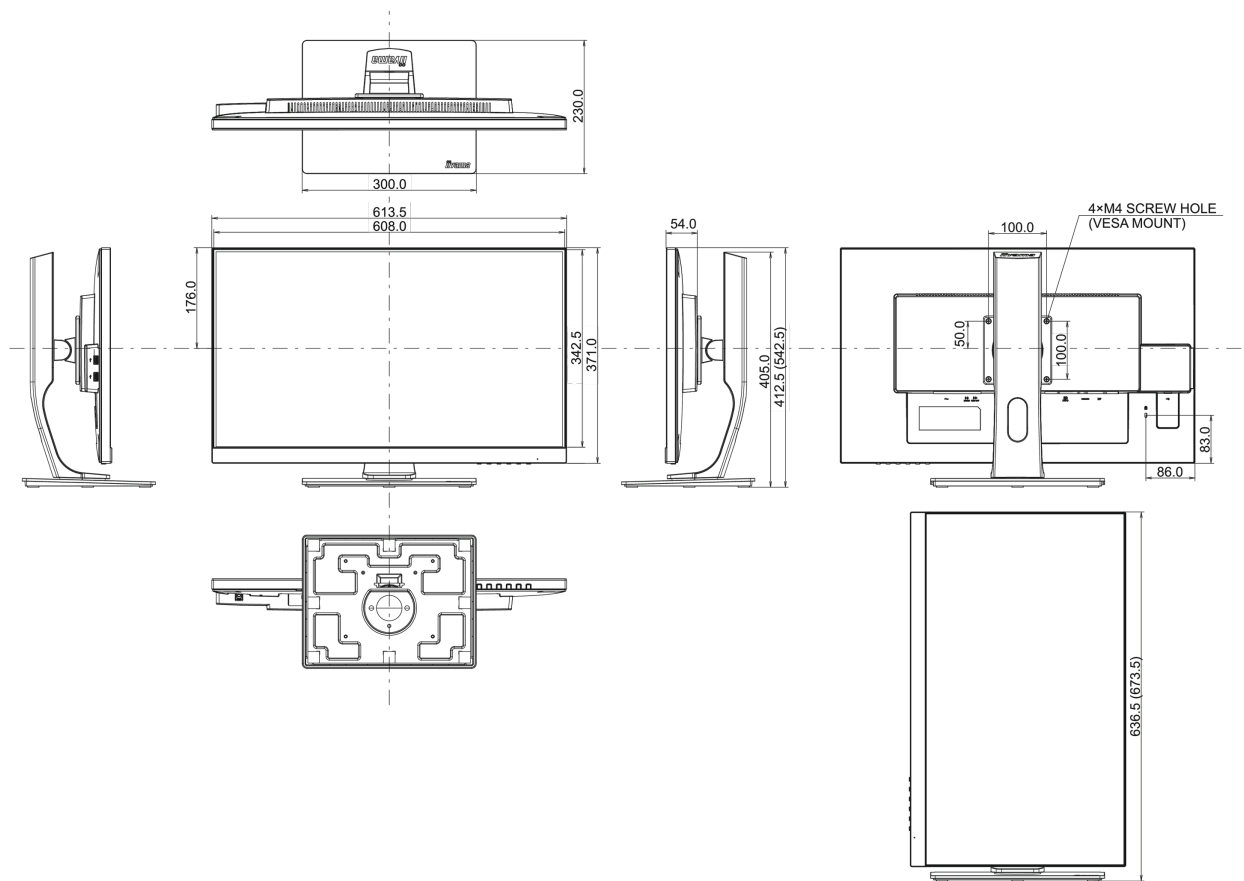

04 MECHANISME

Positieaanpassingen	hoogte, pivot (rotatie), draaien, kantelen
Hoogte-instelling	130mm
Rotatie	90°
Draaibare voet	90°; 45° links; 45° rechts
Kantelhoek	22° omhoog; 5° omlaag

VESA montage	100 x 100mm
Kabelmanagement systeem	ja

08 AFMETINGEN / GEWICHT

Product afmetingen B x H x D	611 x 413 (543) x 230mm
Doos afmetingen B x H x D	745 x 455 x 207mm
Gewicht (zonder doos)	7.7kg
Gewicht (inclusief doos)	9.6kg
EAN code	4948570115211