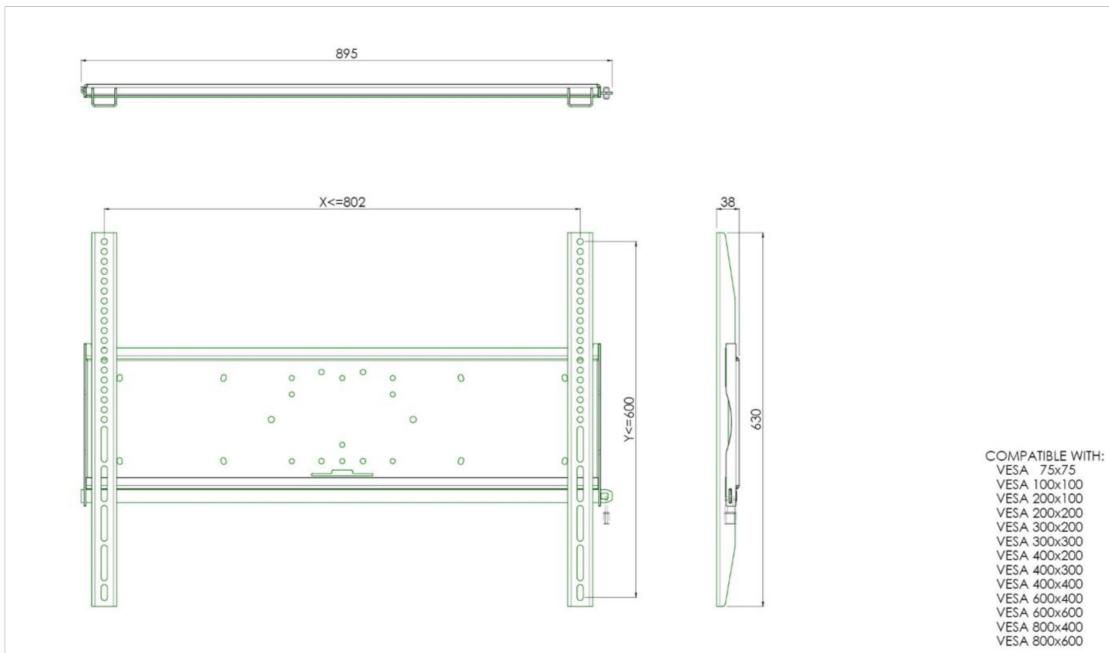

Fixation murale universelle, max 800x600mm. 125kg

Tous les supports muraux universels sont compatible VESA. En plus d'un montage mural, nos kits de montage peuvent être utilisés pour un montage au plafond, via un kit de tubes et pour un montage au sol (utilisant des écrous) avec un pied adéquat. Ces montages comprennent des matériaux de fixation pour sécuriser le montage du moniteur. De plus, ils incluent une barre de sécurité ou de fixation, permettant la protection contre les vols, un cadenas devant être ajouté, séparément.

01 LES SPÉCIFICATIONS

Max poids	125kg / moniteur
VESA min	75 x 75mm
VESA max	800 x 600mm

02 DIMENSIONS / POIDS

Poids (sans boîte)

9kg

Toutes les marques nommées sur ce site sont des marques déposées. iiyama ne pourra être tenu responsable d'éventuelles erreurs ou omissions contenues sur ce site. Tous les écrans LCD iiyama sont conformes à la norme ISO-9241-307:2008 pour ce qui concerne les défauts de pixel.