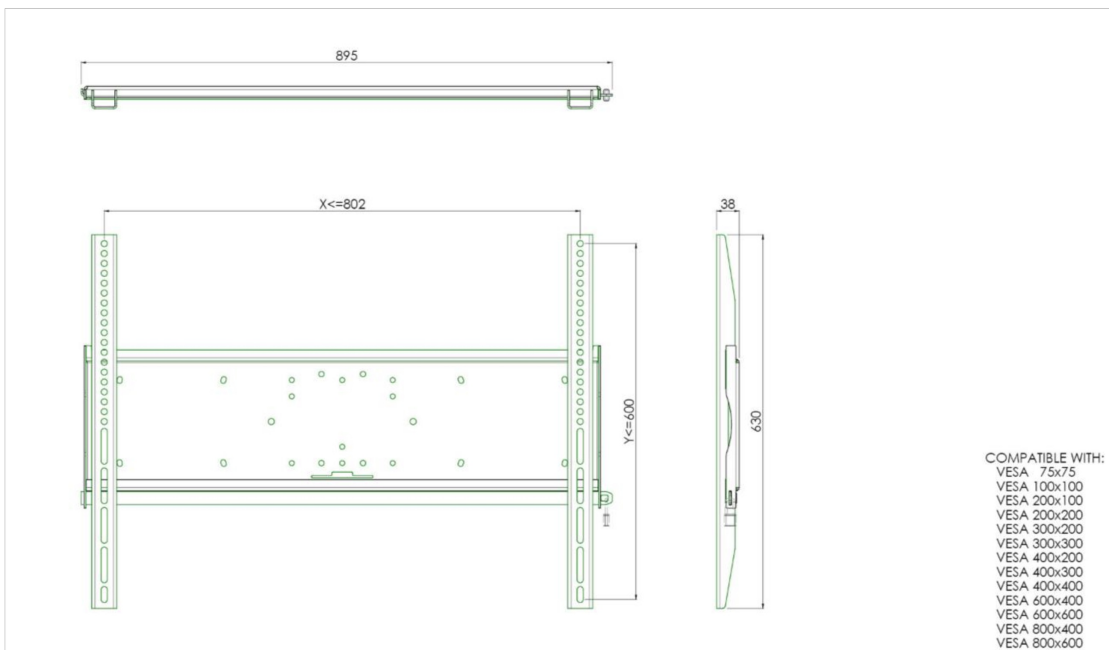

Fixation murale universelle, max 800x600mm. 125kg

Tous les supports muraux universels sont compatible VESA. En plus d'un montage mural, nos kits de montage peuvent être utilisés pour un montage au plafond, via un kit de tubes et pour un montage au sol (utilisant des écrous) avec un pied adéquat. Ces montages comprennent des matériaux de fixation pour sécuriser le montage du moniteur. De plus, ils incluent une barre de sécurité ou de fixation, permettant la protection contre les vols, un cadenas devant être ajouté, séparément.

01 LES SPÉCIFICATIONS

Max poids	125kg / moniteur
VESA min	75 x 75mm
VESA max	800 x 600mm

02 DIMENSIONS / POIDS

Poids (sans boîte)

9kg

Toutes les marques nommées sur ce site sont des marques déposées. iiyama ne pourra être tenu responsable d'éventuelles erreurs ou omissions contenues sur ce site. Tous les écrans LCD iiyama sont conformes à la norme ISO-9241-307:2008 pour ce qui concerne les défauts de pixel.